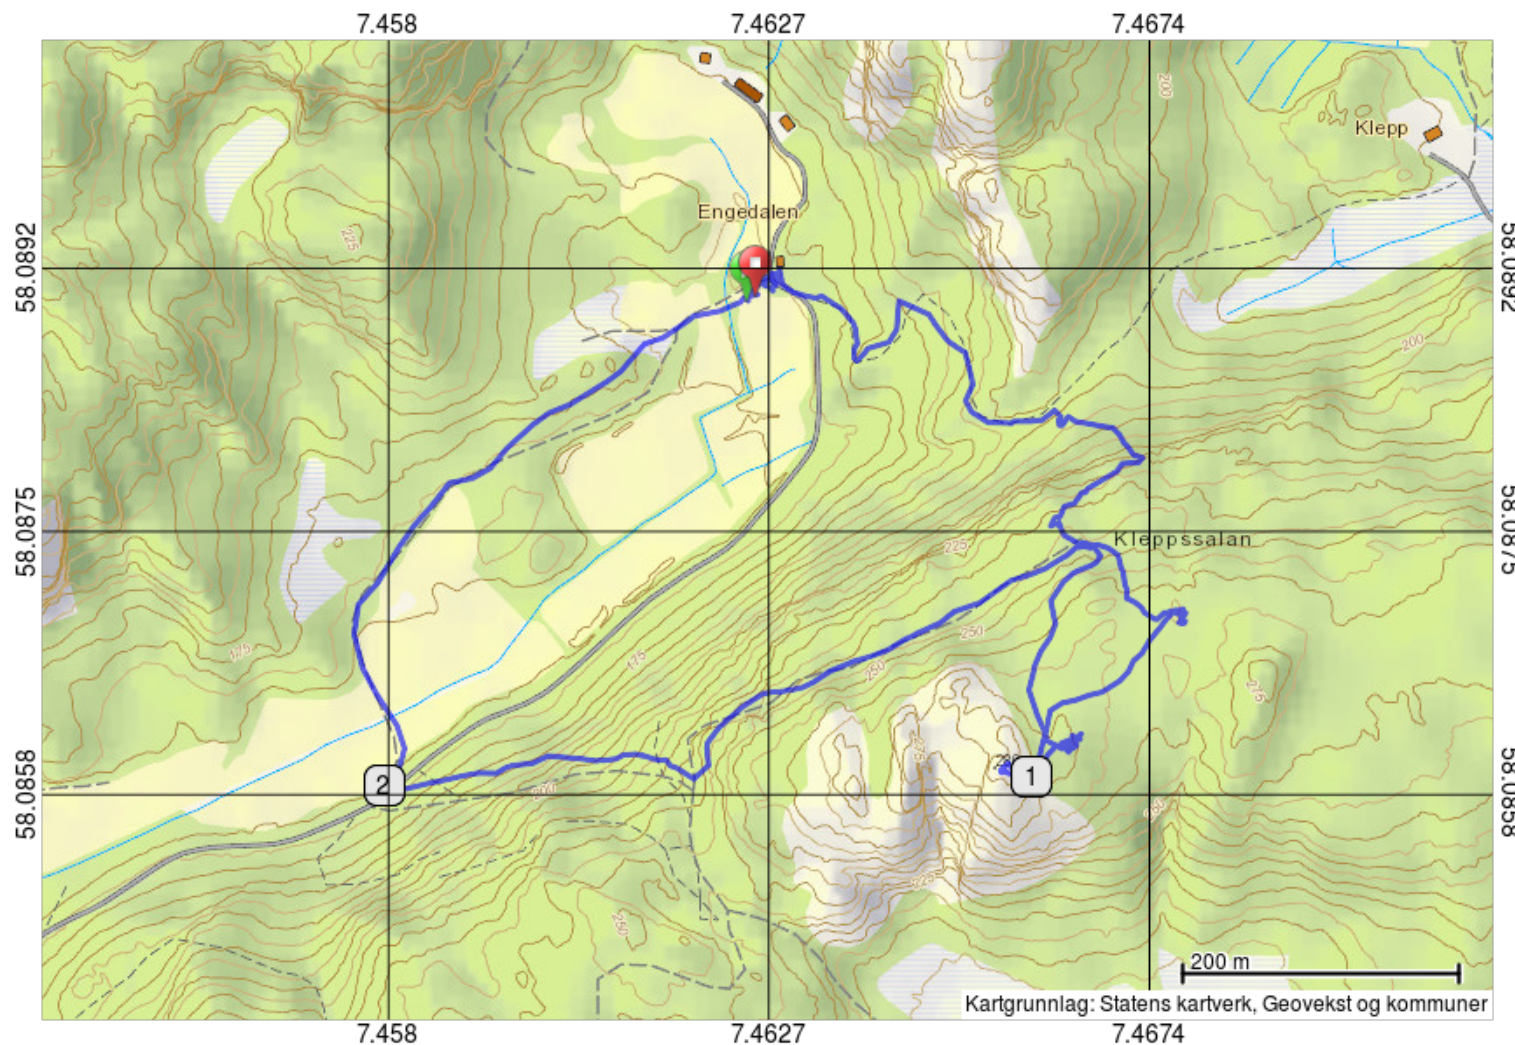

2019-03-13-kleppsalan-(S)

Lengde: 2.6 km
Høydeprofil: + 114 / - 113 m
Egnet for: Fottur, Skogstur