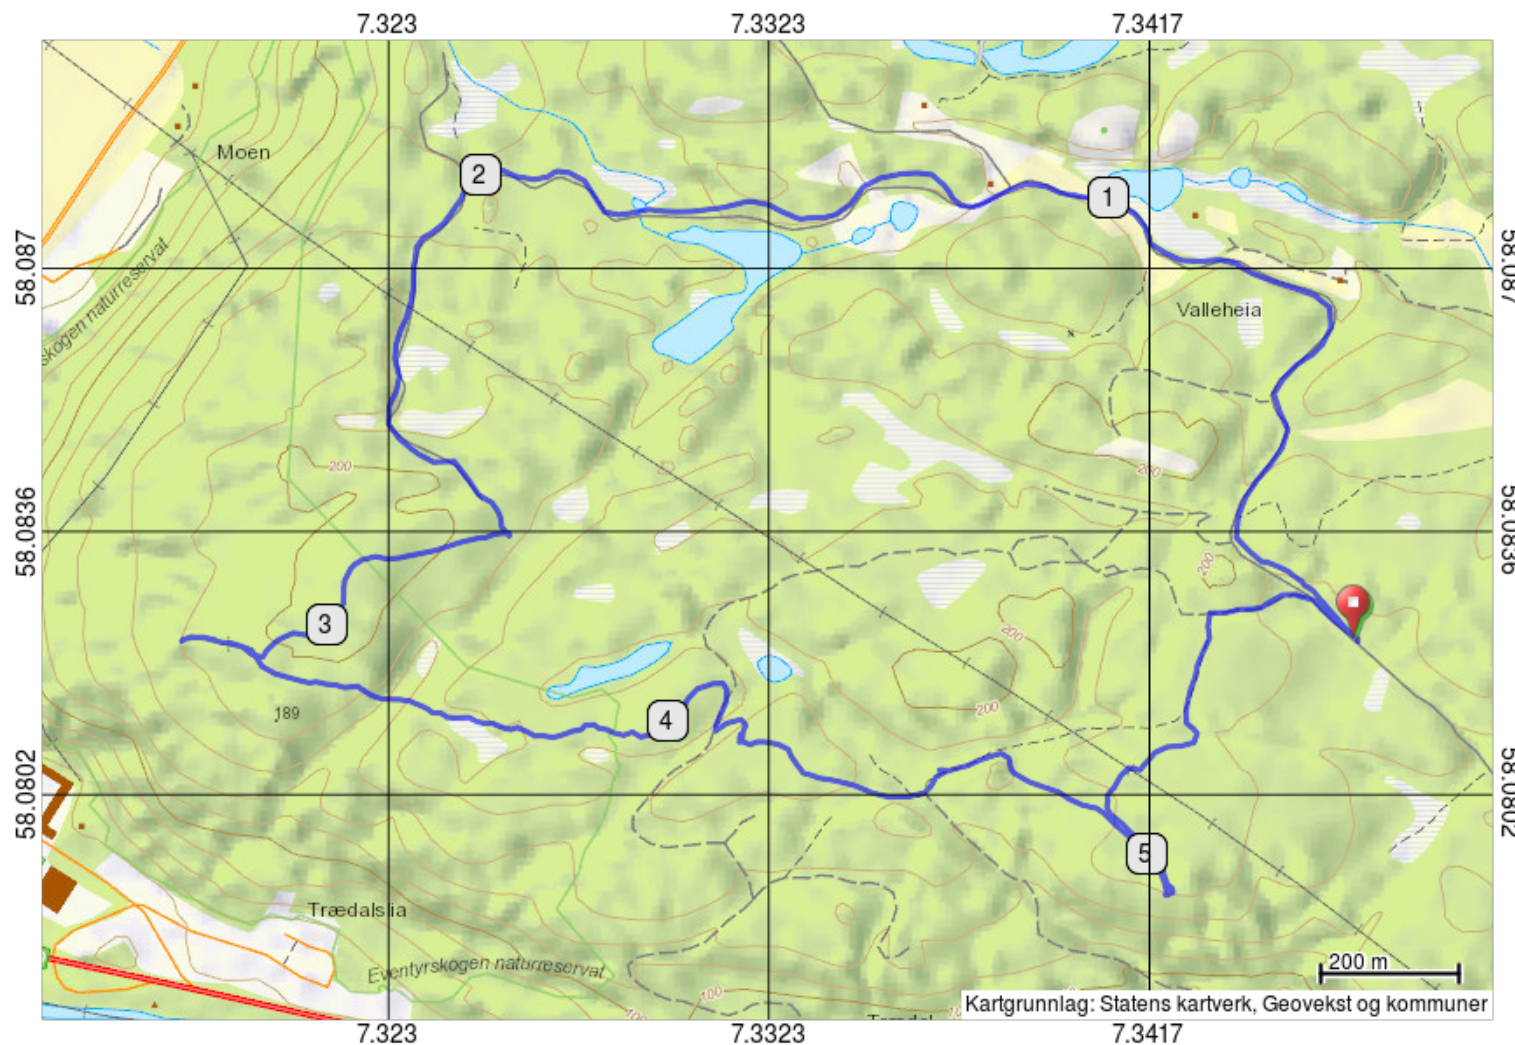

Valleheia/Trædalslia (S)

Lengde: 5.9 km
Høydeprofil: +142 / -142 m
Egnet for: Fottur