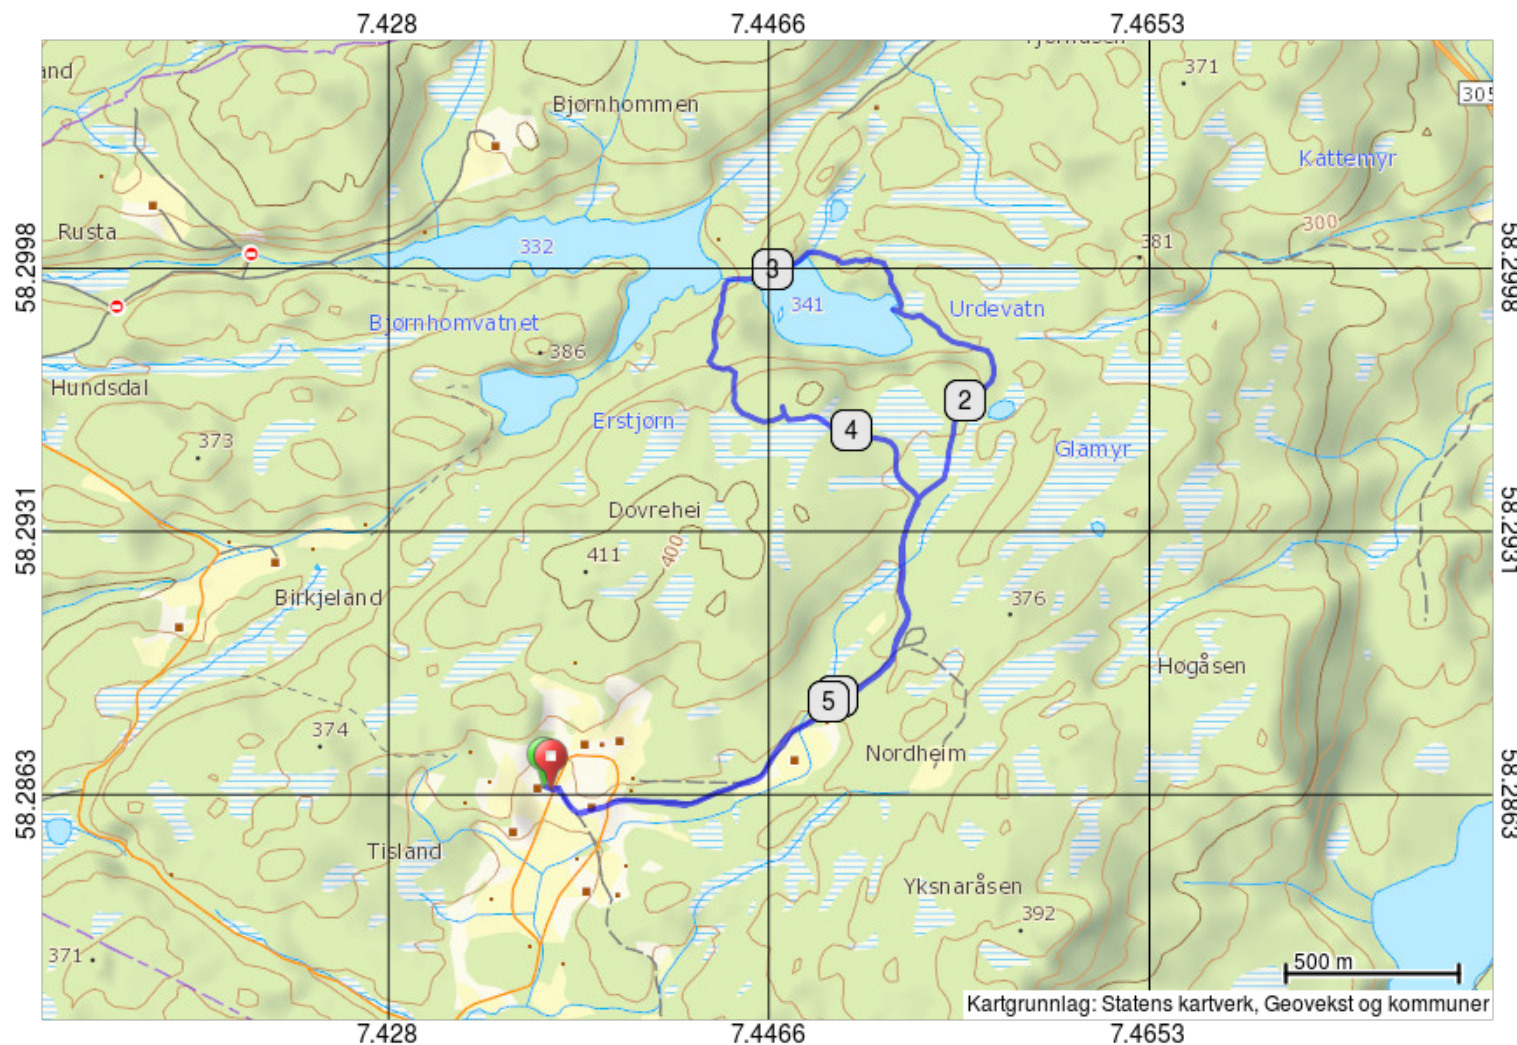

Tisland (S)

Lengde: 6.0 km
Høydeprofil: +112 / -112 m
Egnet for: Fottur