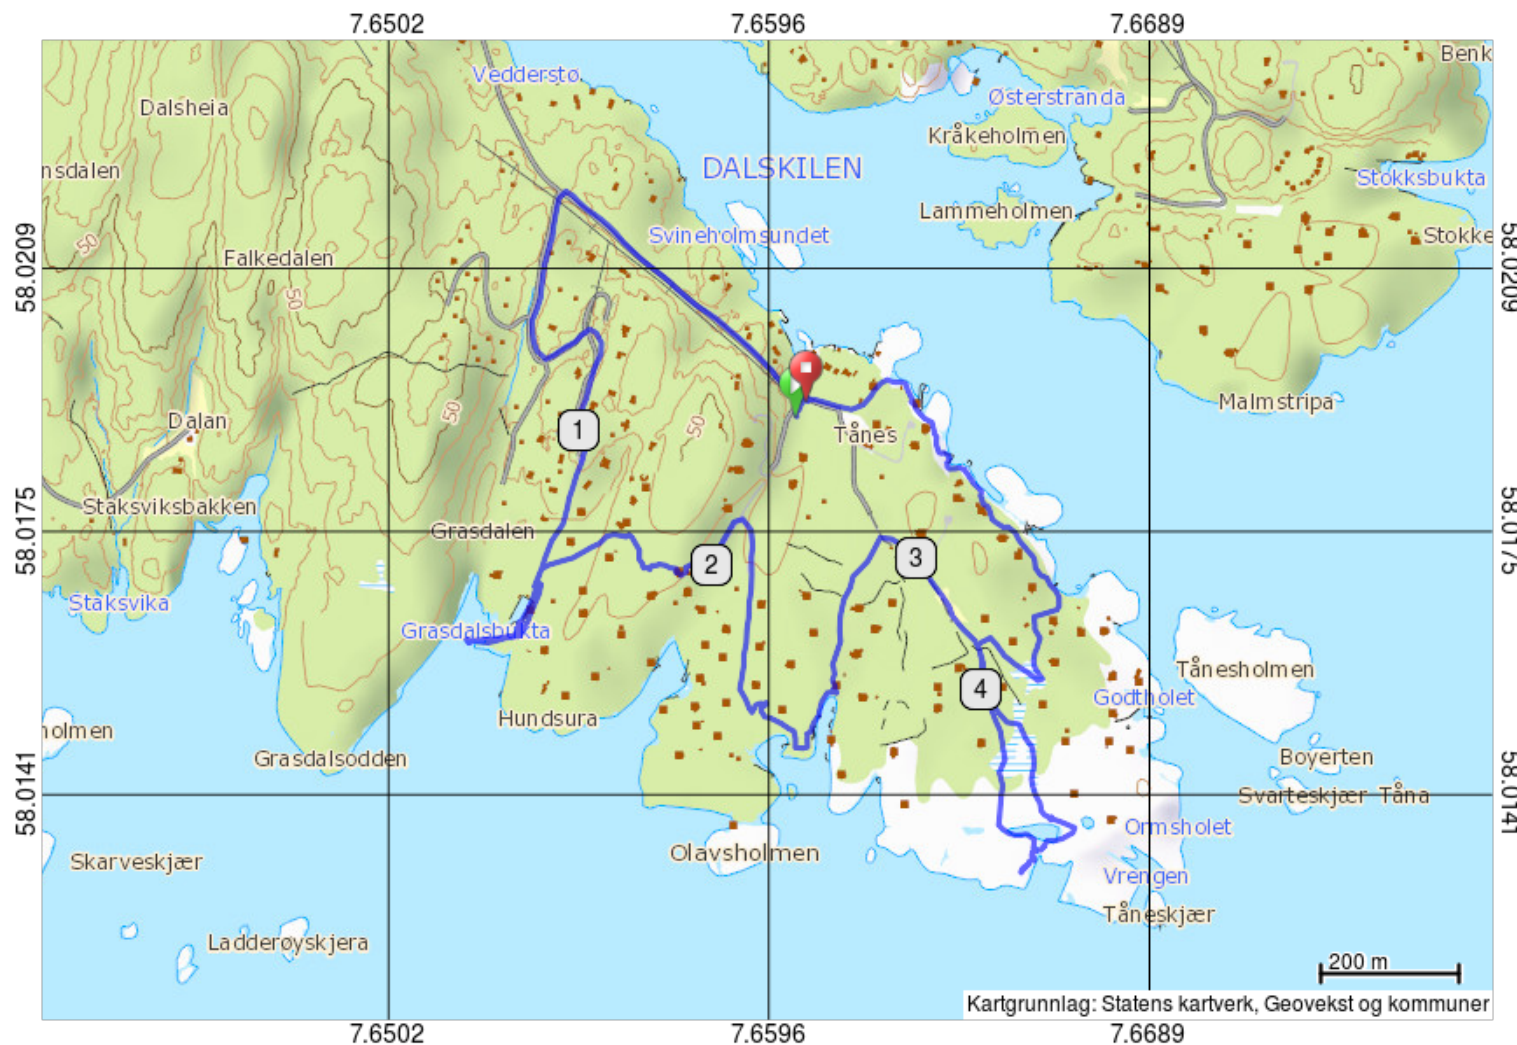

Tånes rundt (S)

Lengde: 5.0 km
Høydeprofil: + 69 / - 74 m
Egnet for: Fottur