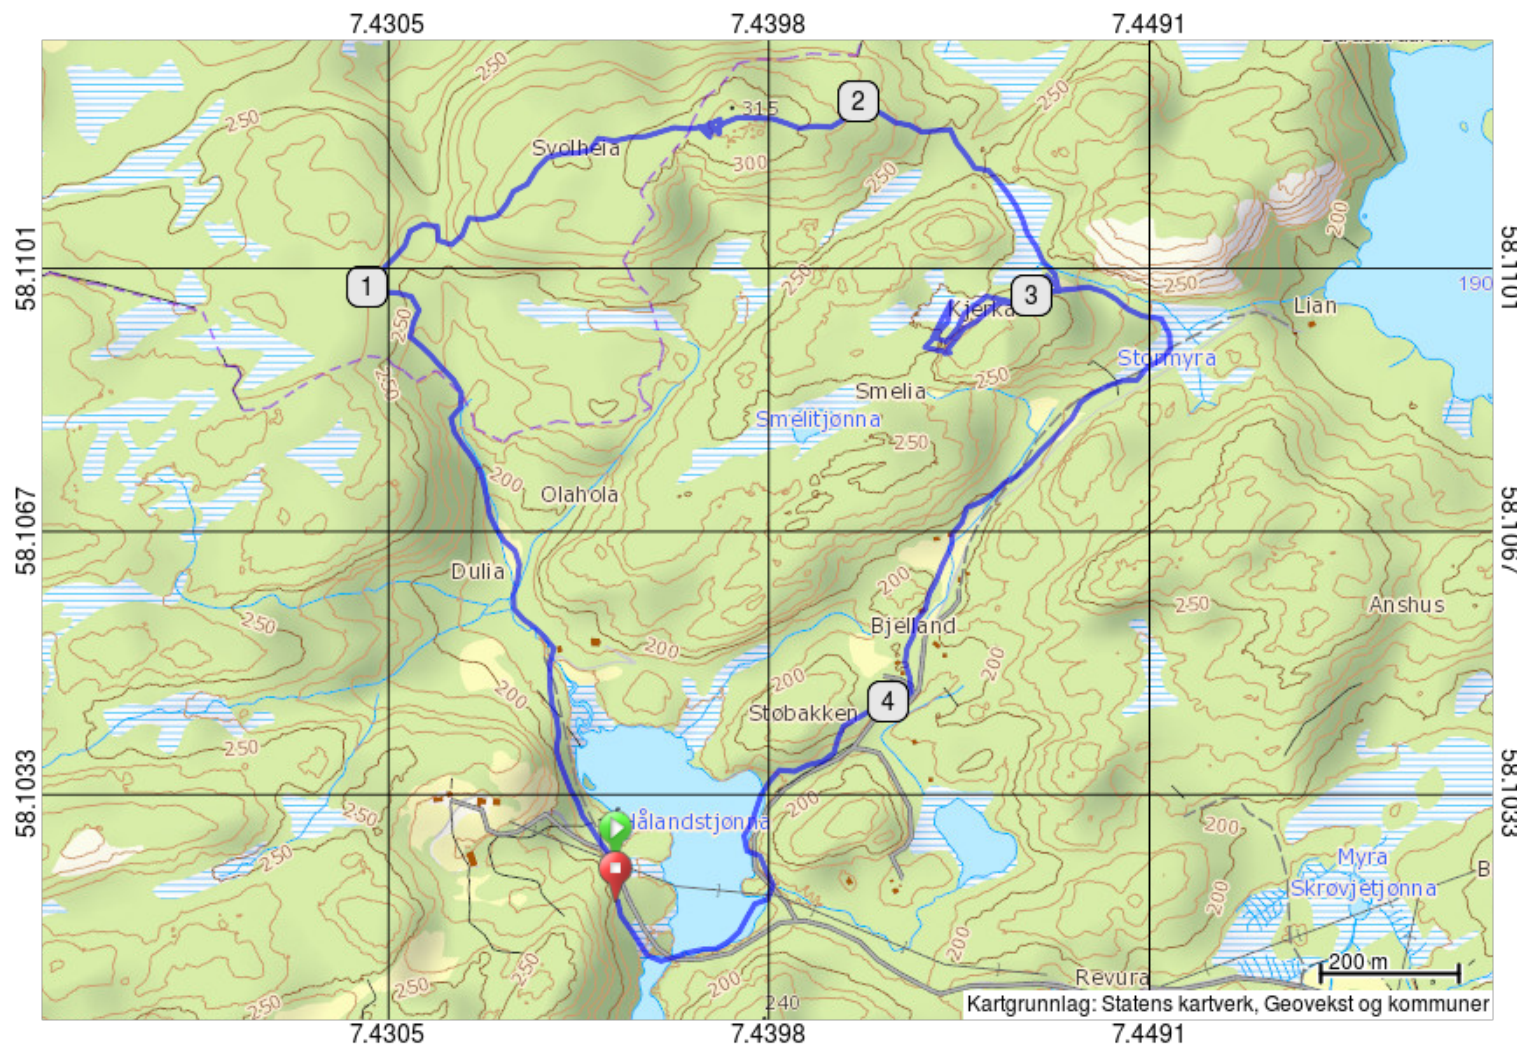

Svolheia (S)

Lengde: 4.7 km
Høydeprofil: +139 / -131 m
Egnet for: Fottur