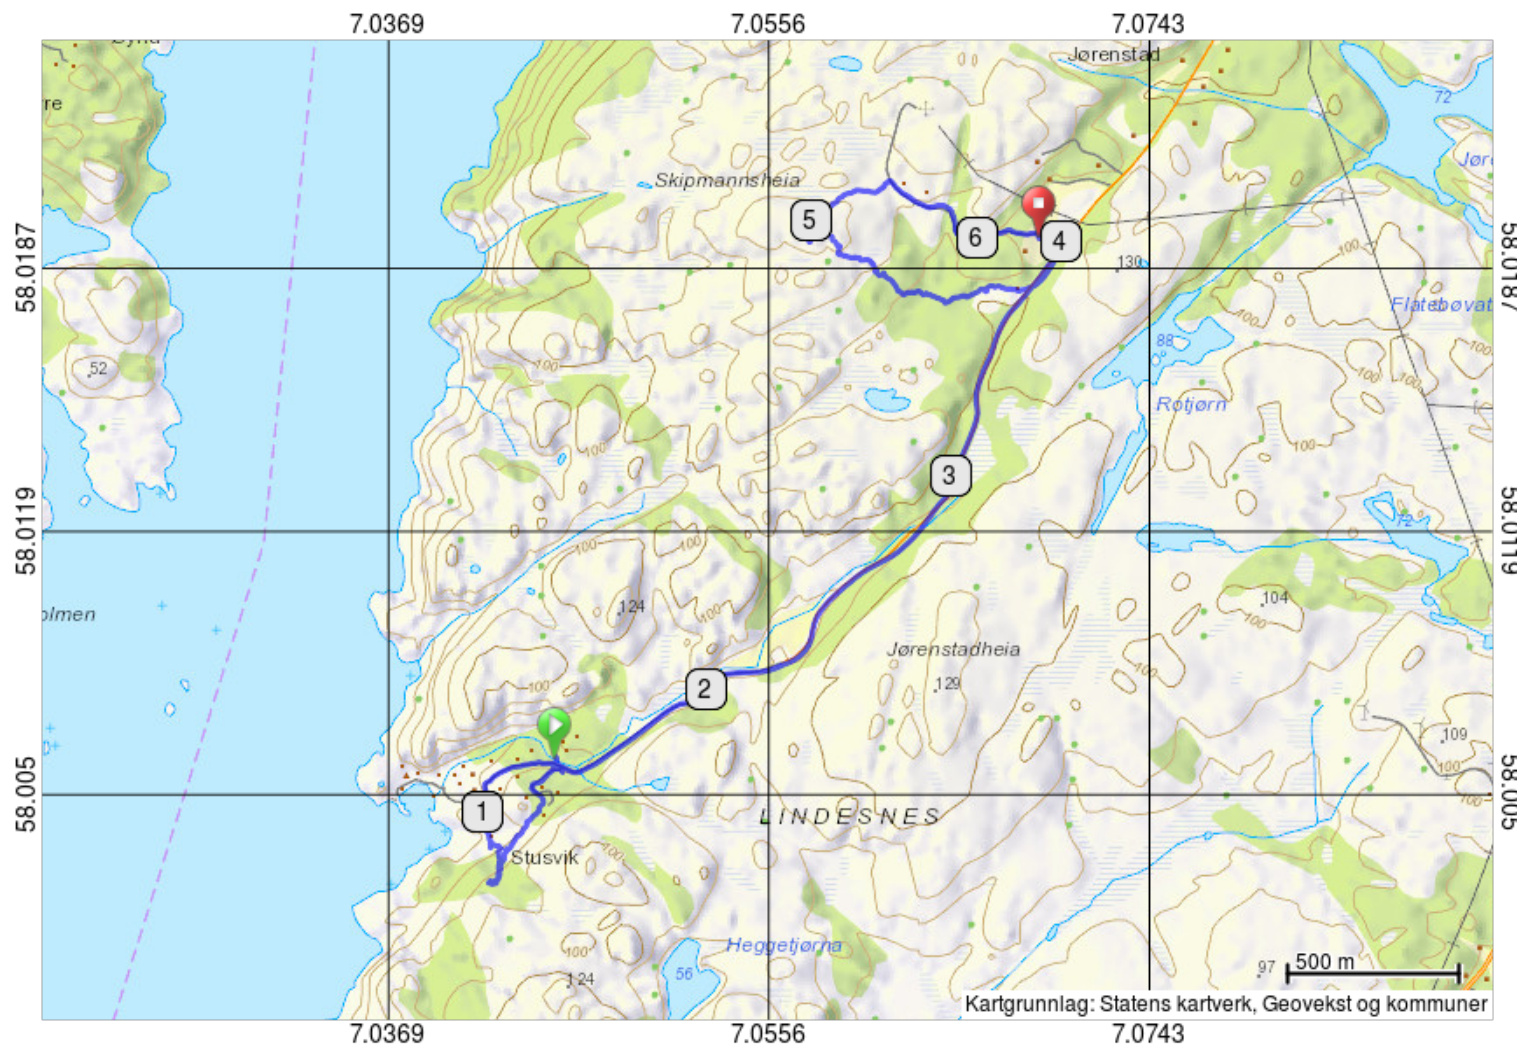

Stusvik-Skipmannsheia (S)

Lengde: 6.2 km
Høydeprofil: + 212 / - 136 m
Egnet for: Fottur