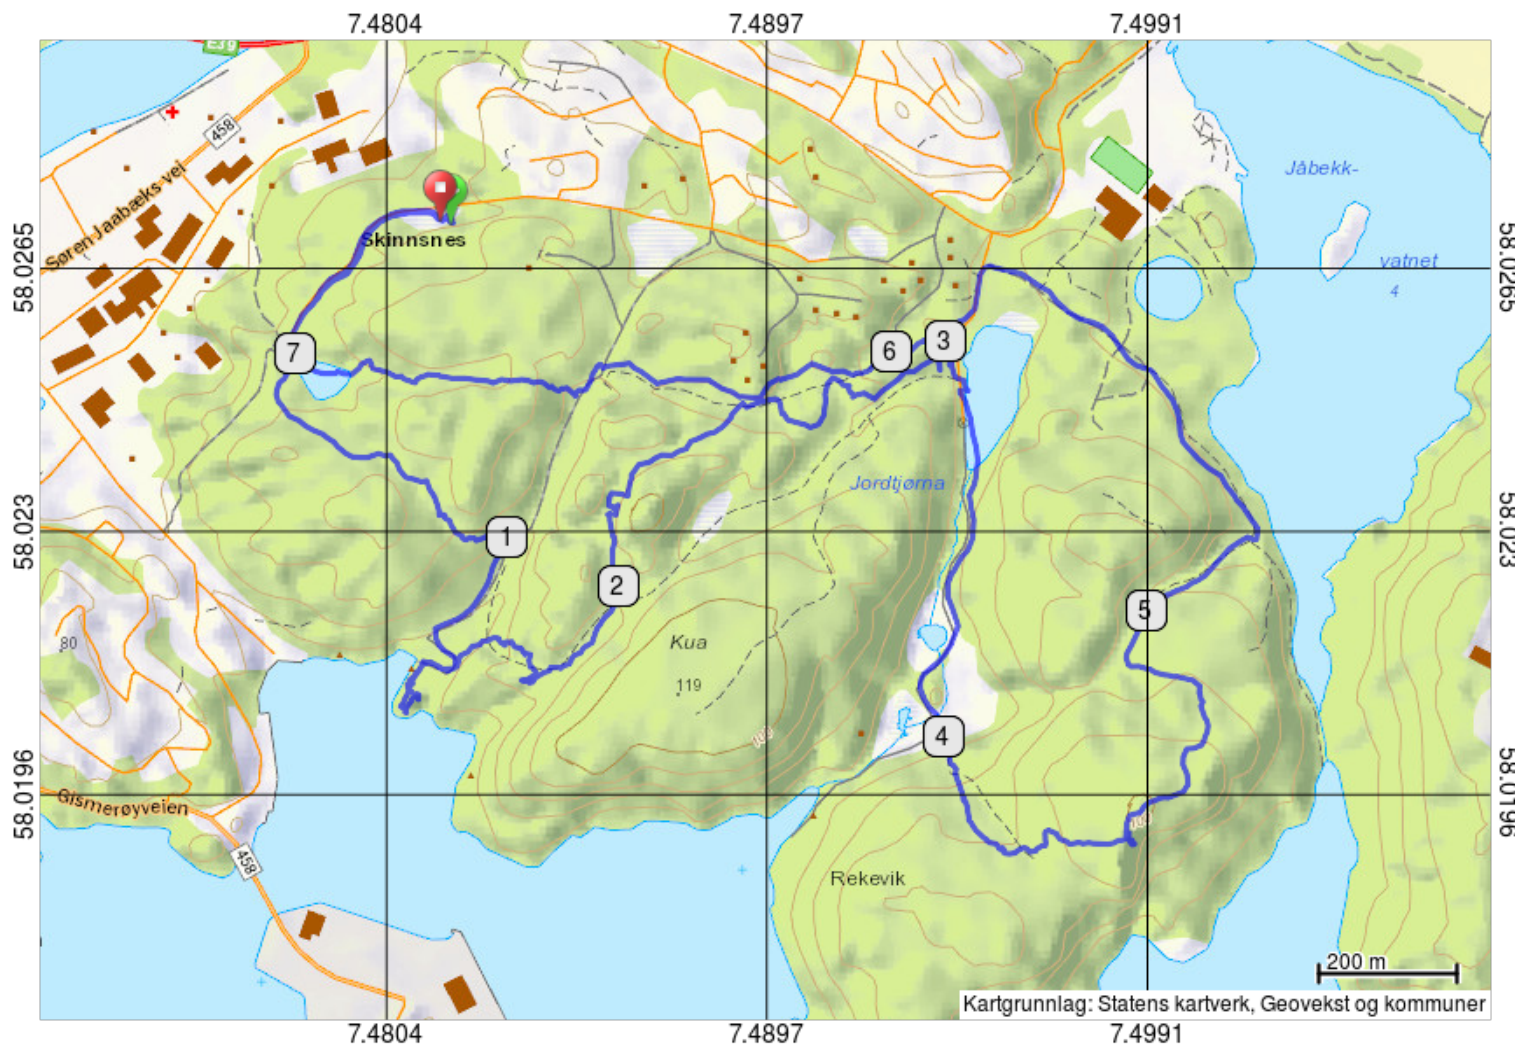

Skinsnesheia-Varsheia (S)

Lengde: 7.4 km
Høydeprofil: + 286 / - 290 m
Egnet for: Fottur