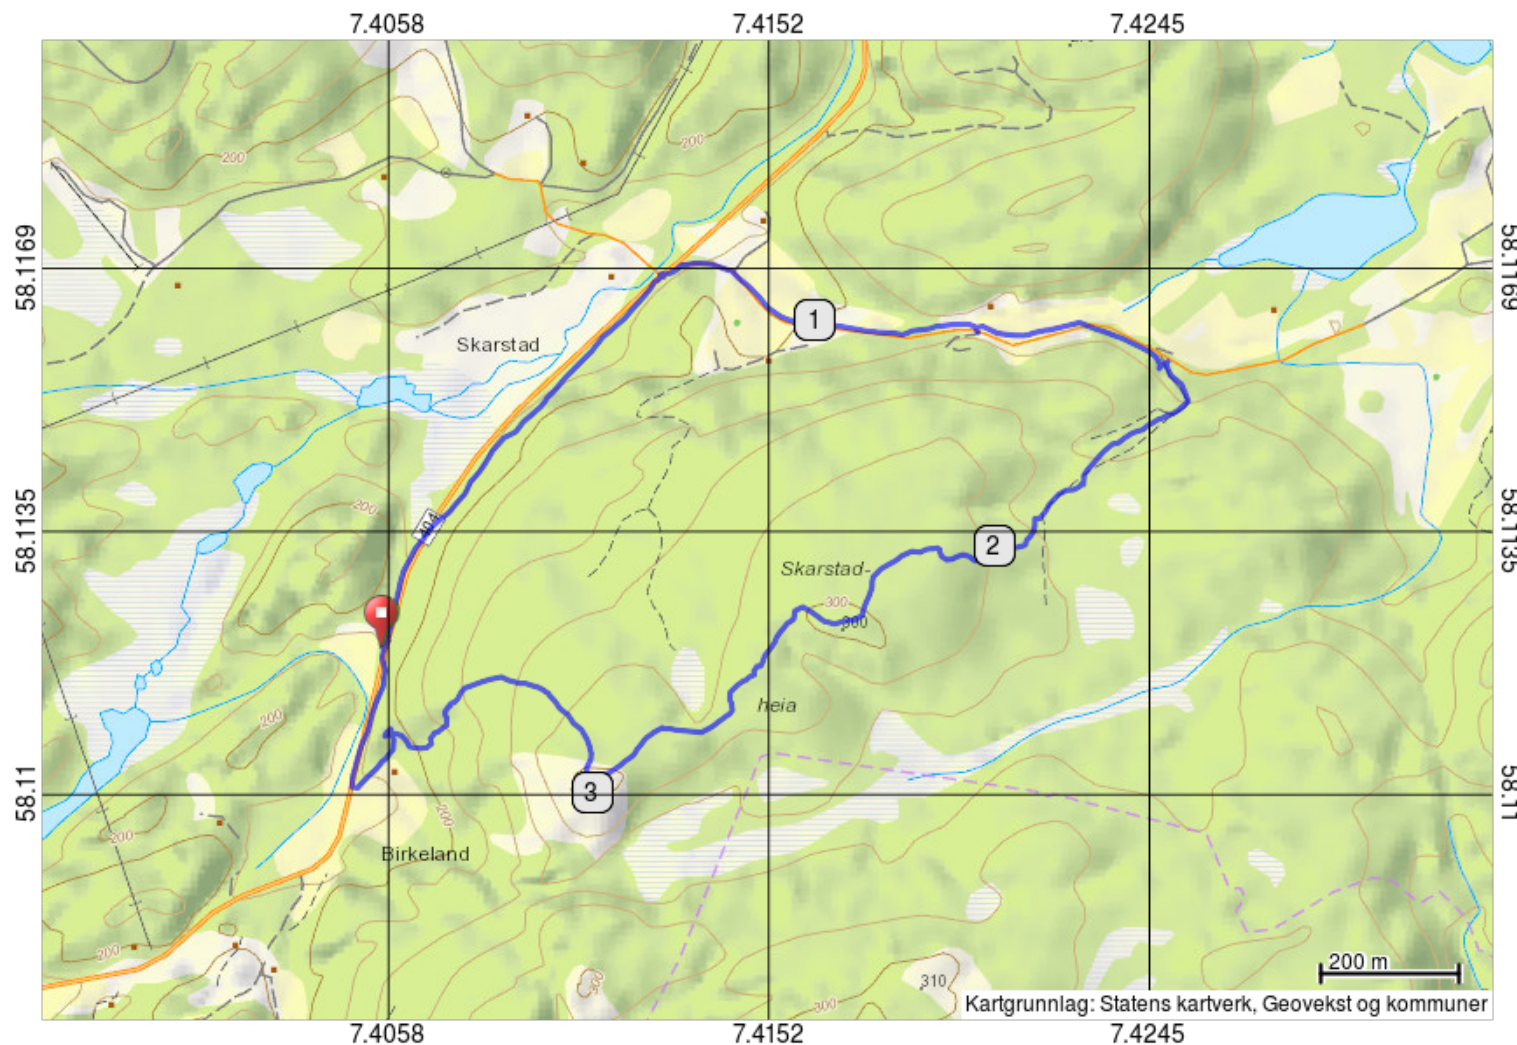

# Skarstadhei 2018-10-03 (S)

**Lengde:** 3.9 km  
**Høydeprofil:** + 152 / - 152 m  
**Egnet for:** Fottur