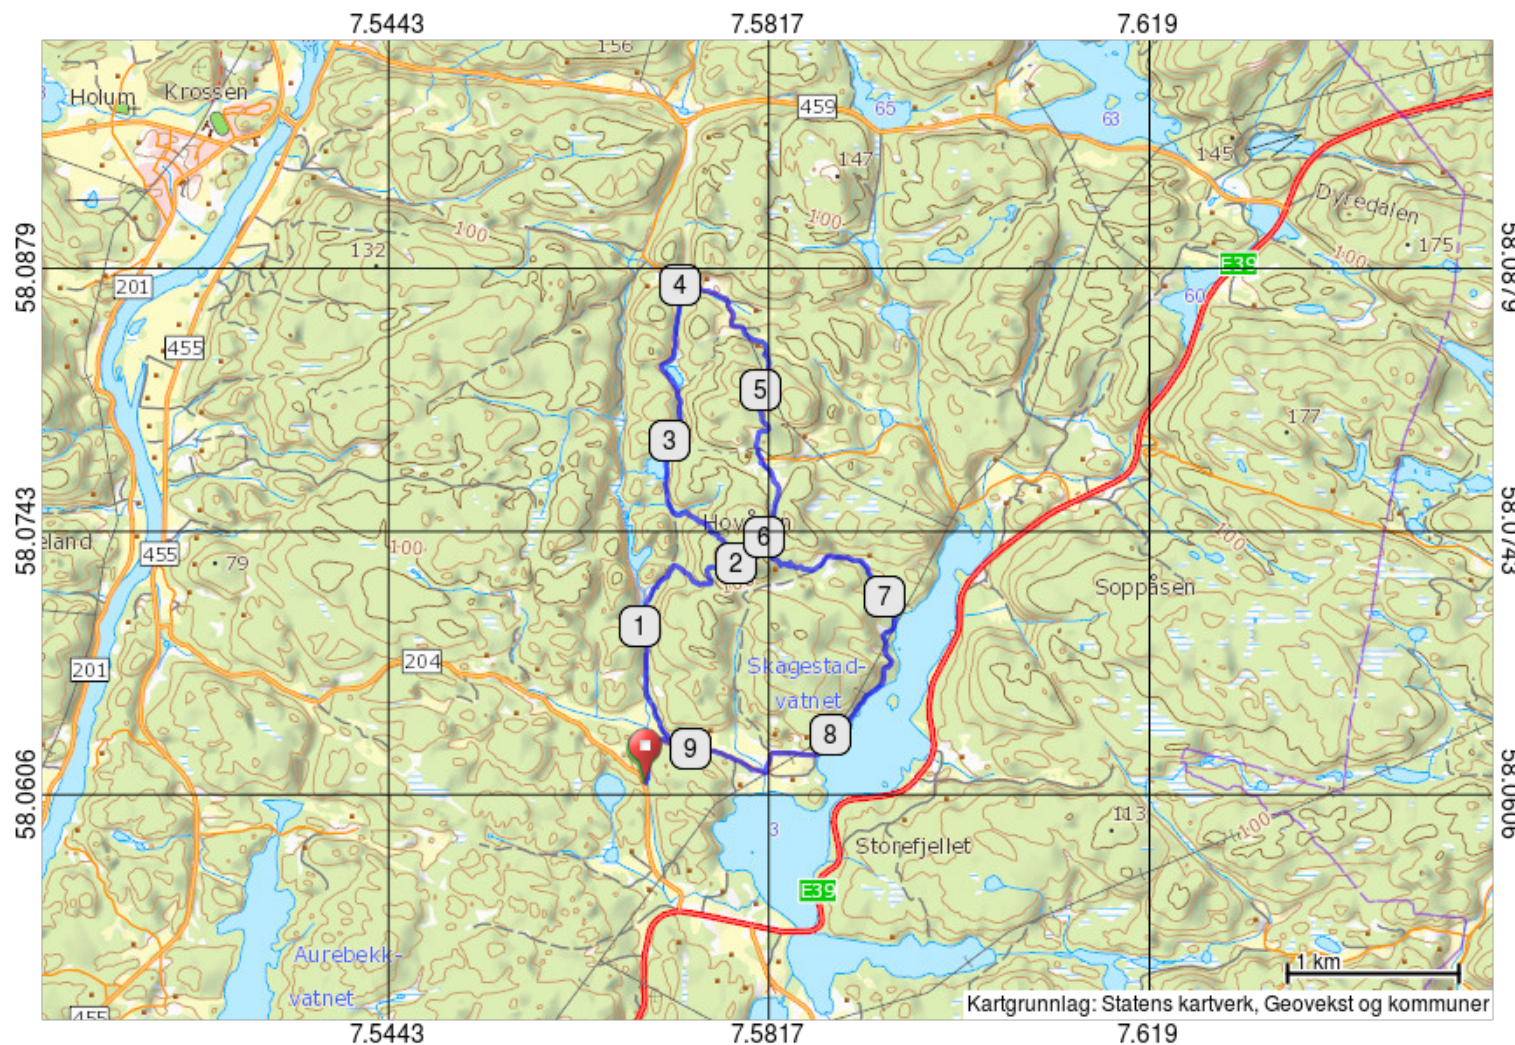

# Skagestad-Helle t/r (S)

**Lengde:** 9.5 km  
**Høydeprofil:** + 274 / - 274 m  
**Egnet for:** Fottur