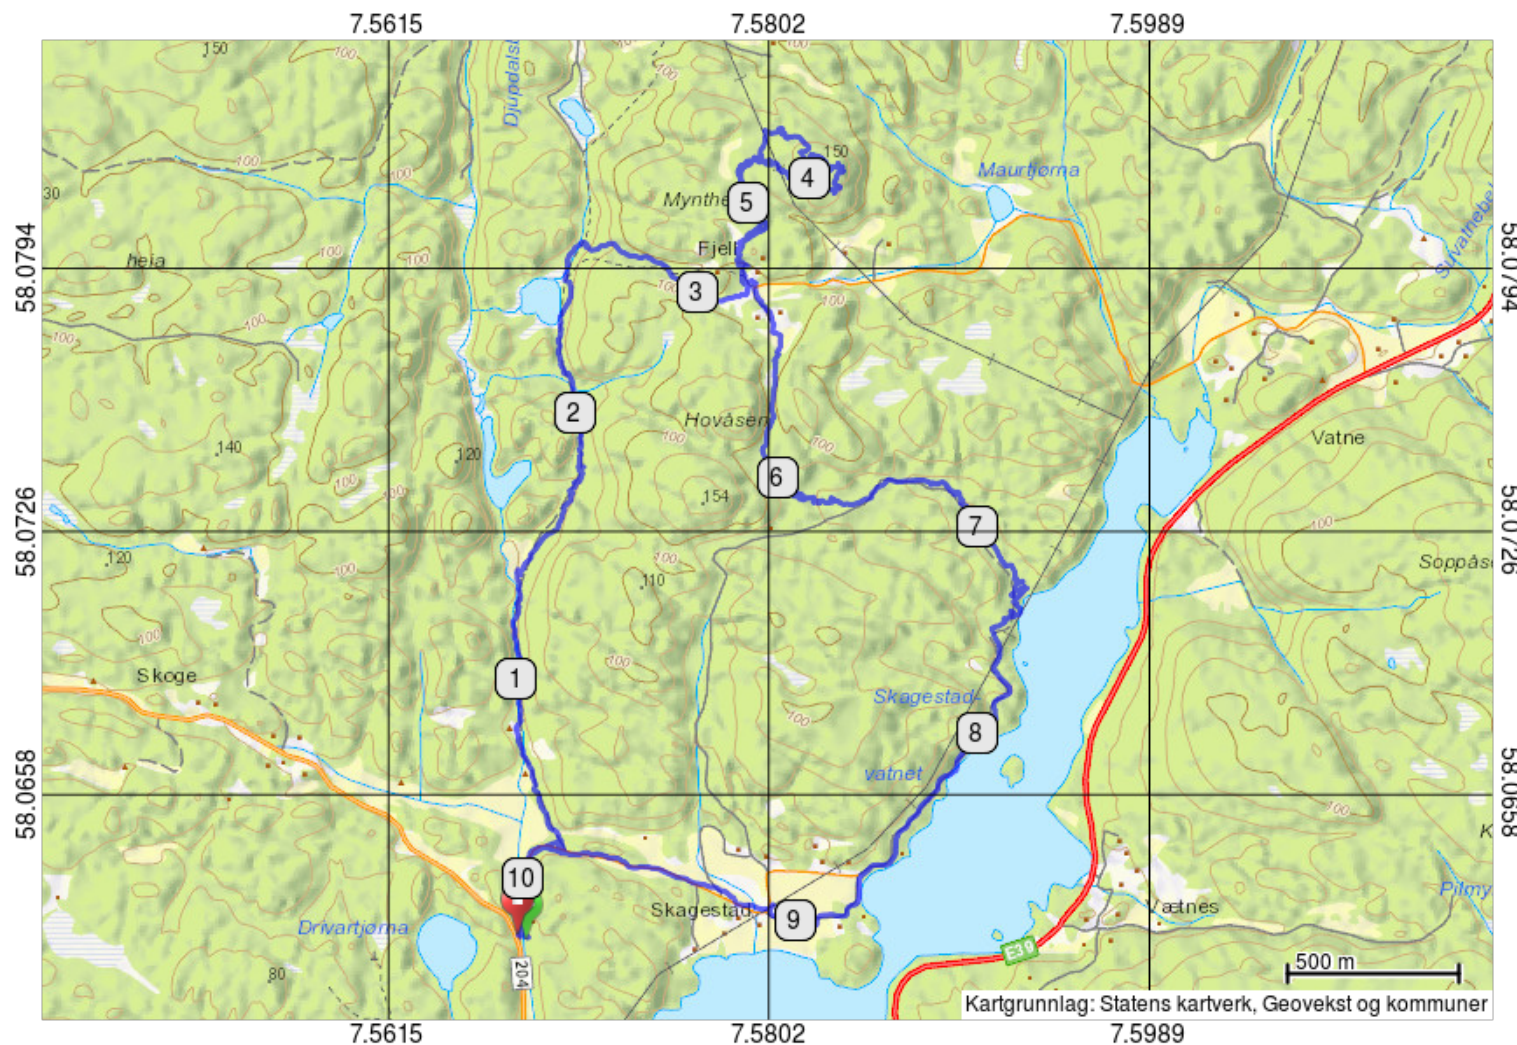

# Skagestad-Fjell (S) 20/2\_19

**Lengde:** 10.2 km  
**Høydeprofil:** + 318 / - 317 m  
**Egnet for:** Fottur