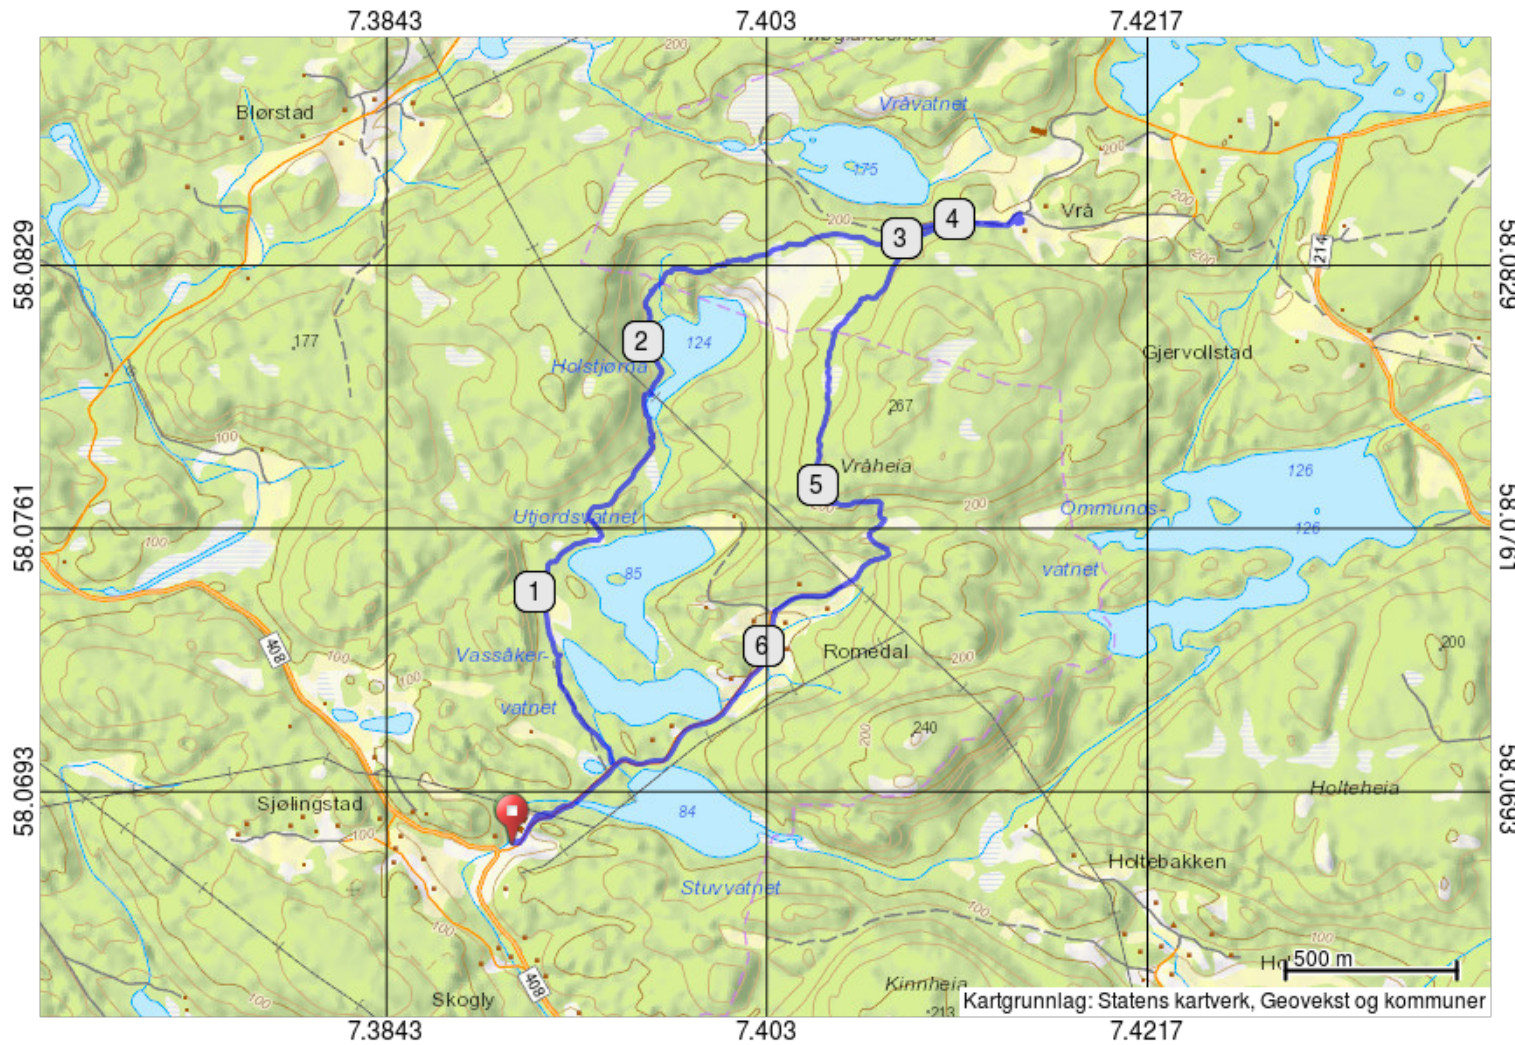

Sjølingstad 2018-11-07 (S)

Lengde: 7.0 km
Høydeprofil: + 189 / - 188 m
Egnet for: Fottur, Skogstur