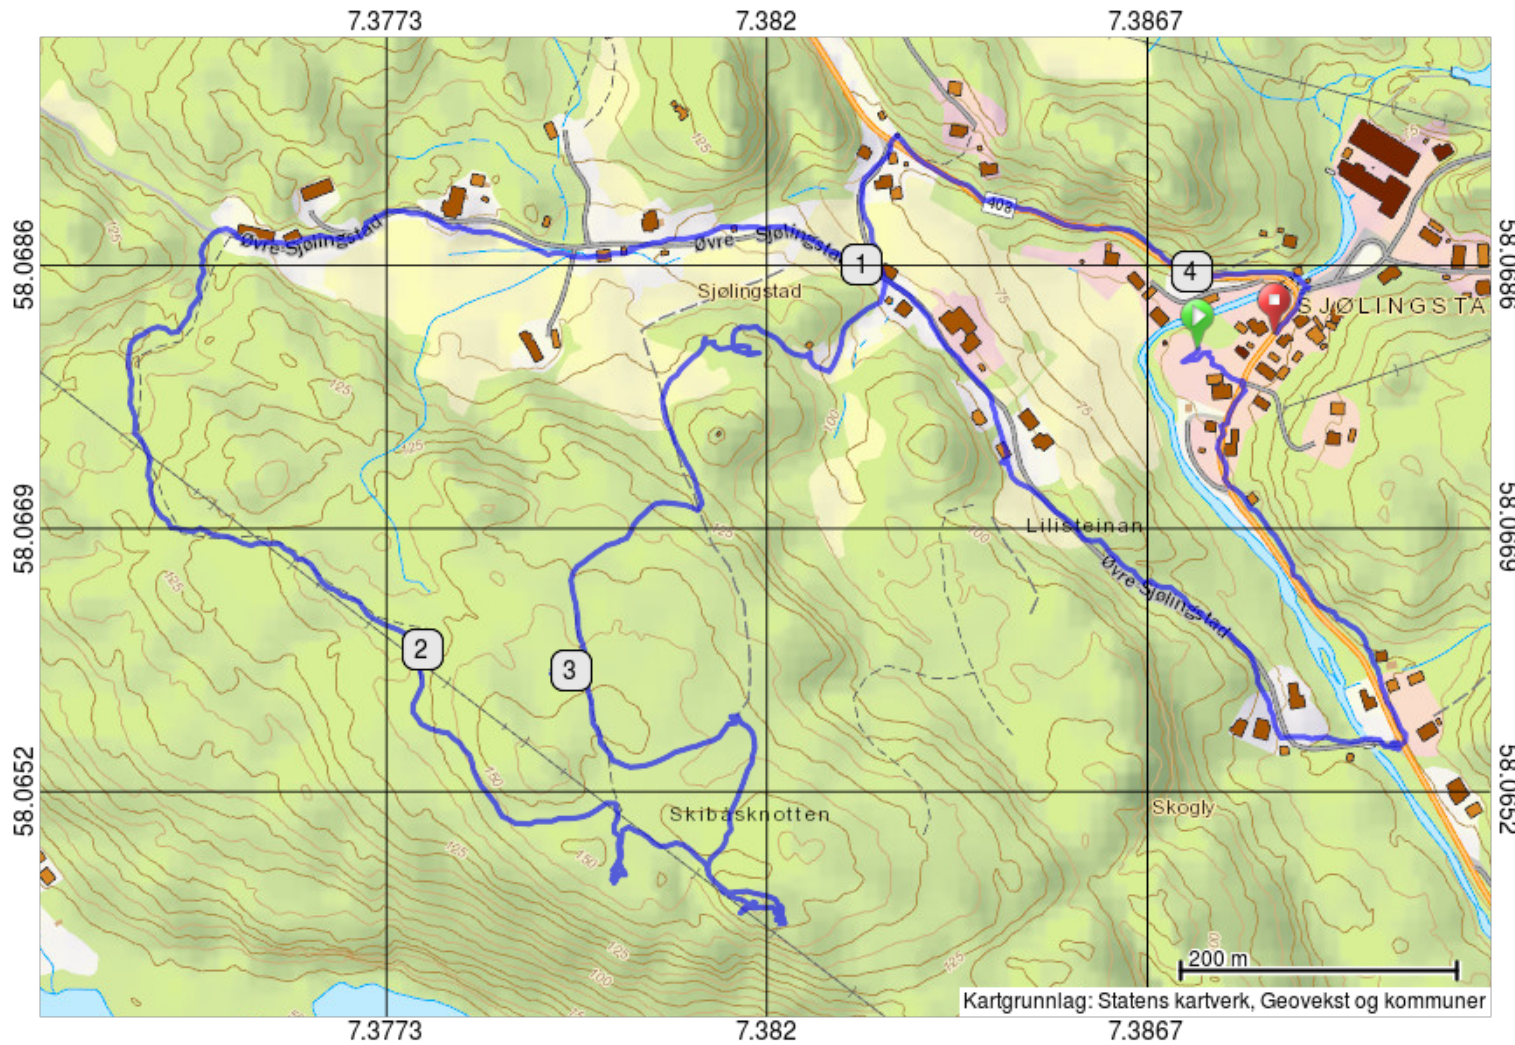

Sjølingstad 2018-02-21 (S)

Lengde: 4.2 km
Høydeprofil: + 116 / - 78 m
Egnet for: Skogstur