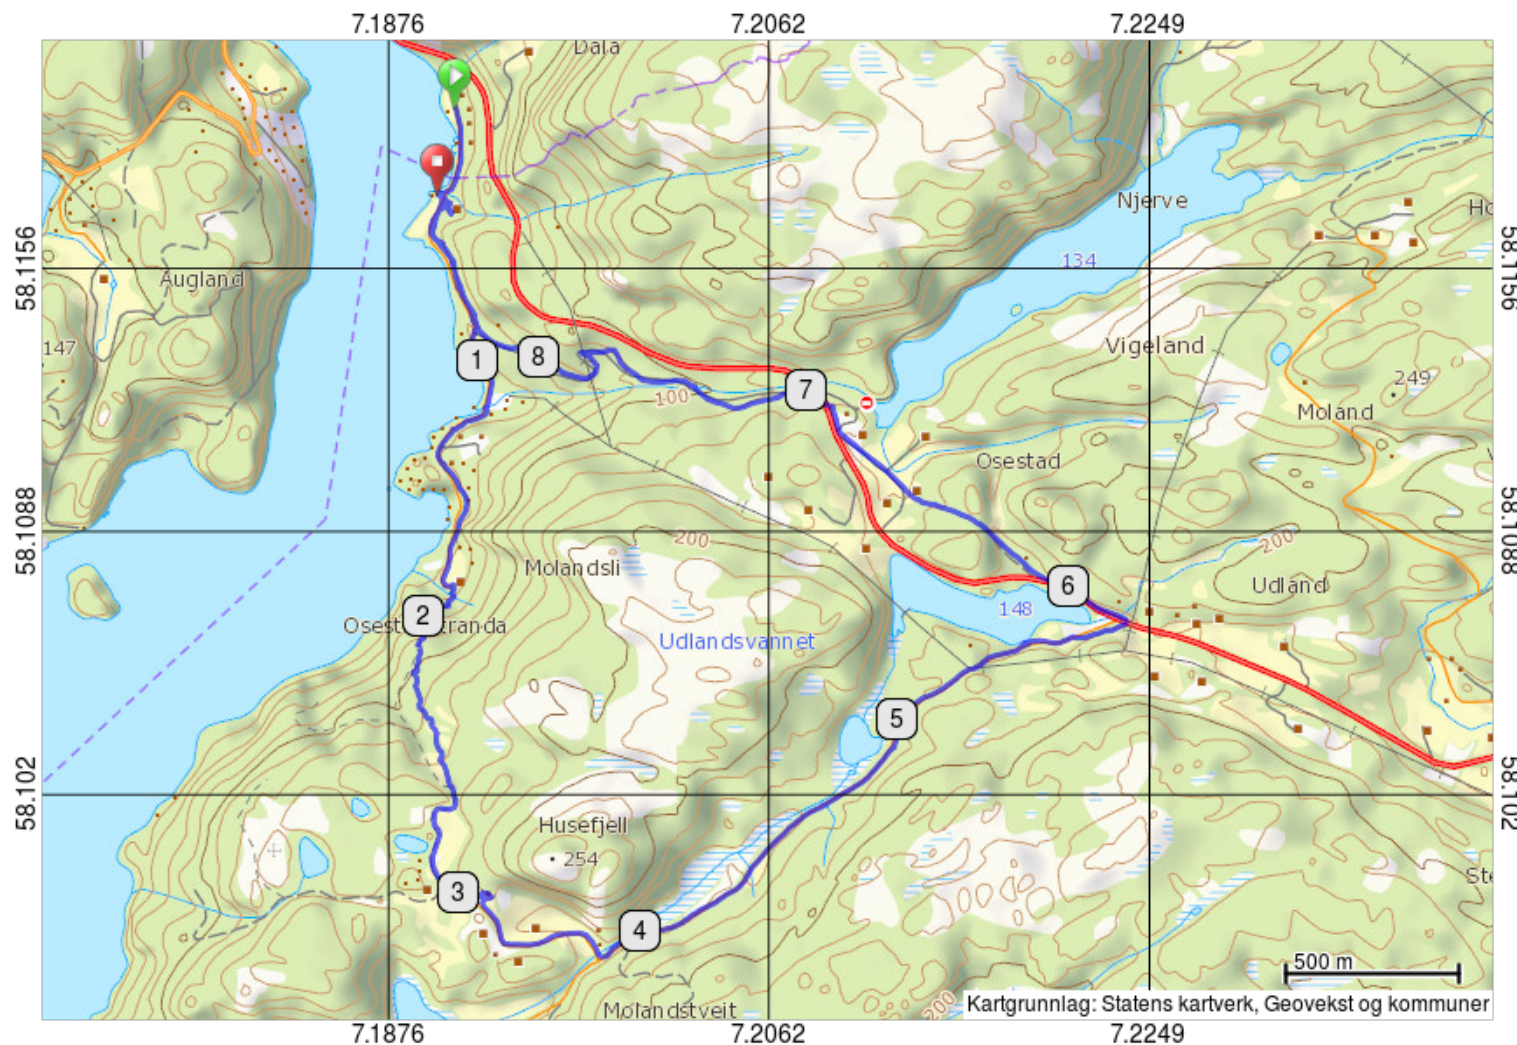

# Sandnes/Moland (S)

**Lengde:** 8.7 km  
**Høydeprofil:** + 272 / - 284 m  
**Egnet for:** Fottur