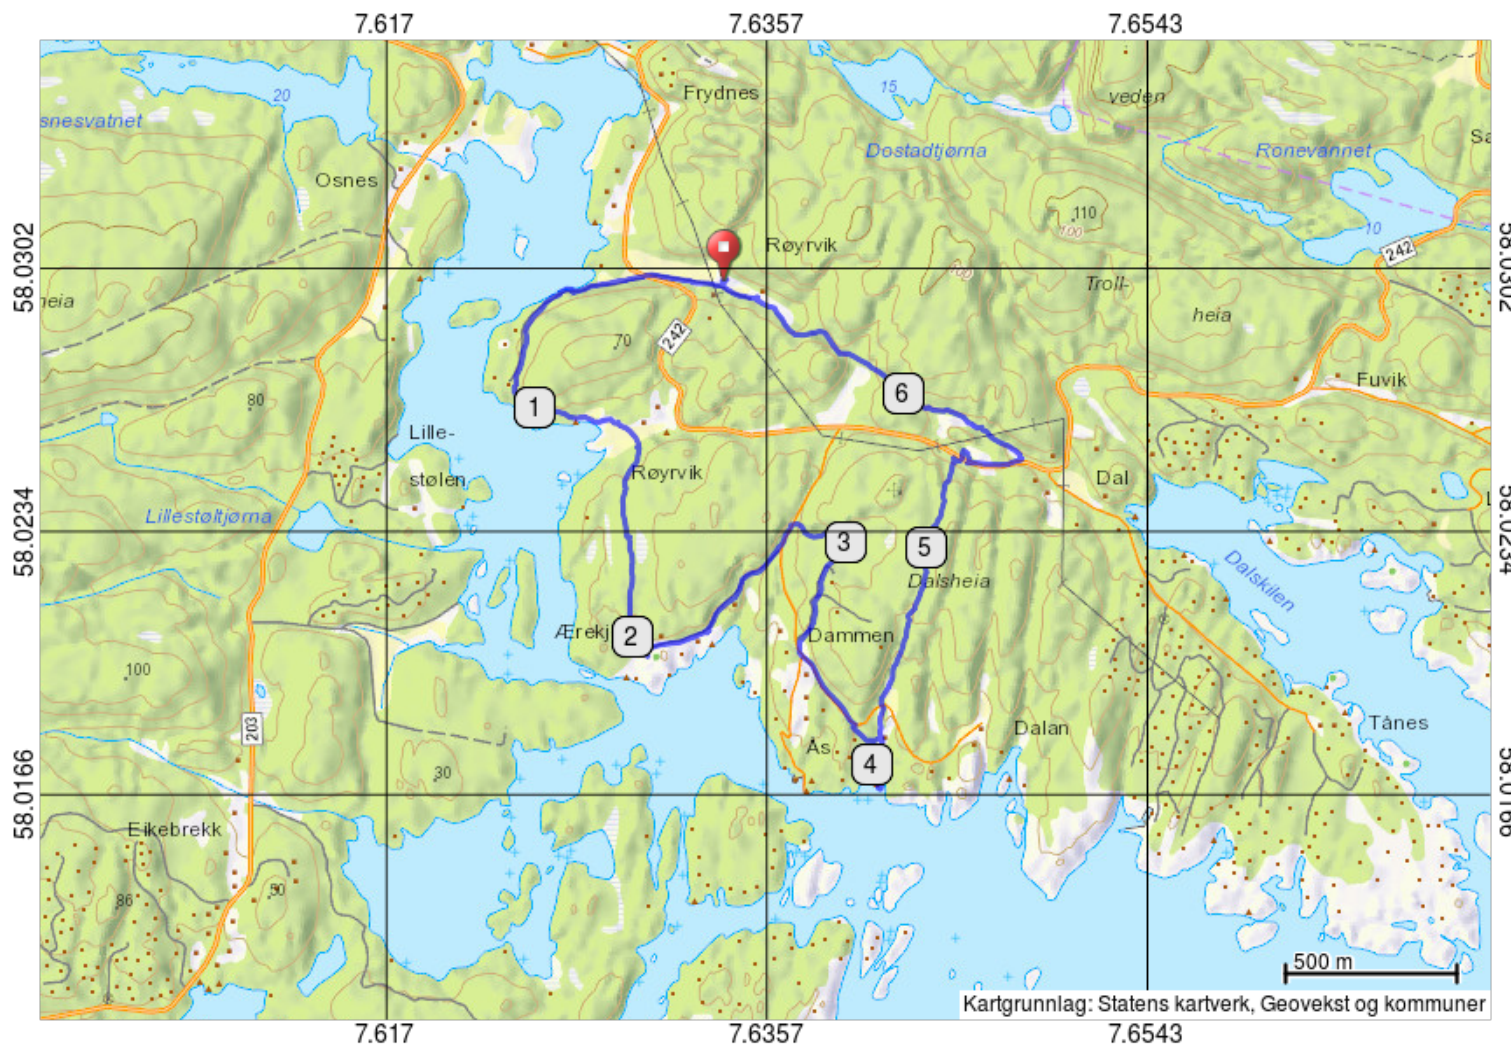

Rørvik - Strømmen - 2019-02-13 (S)

Lengde: 6.8 km
Høydeprofil: + 189 / - 186 m
Egnet for: Fottur, Skogstur