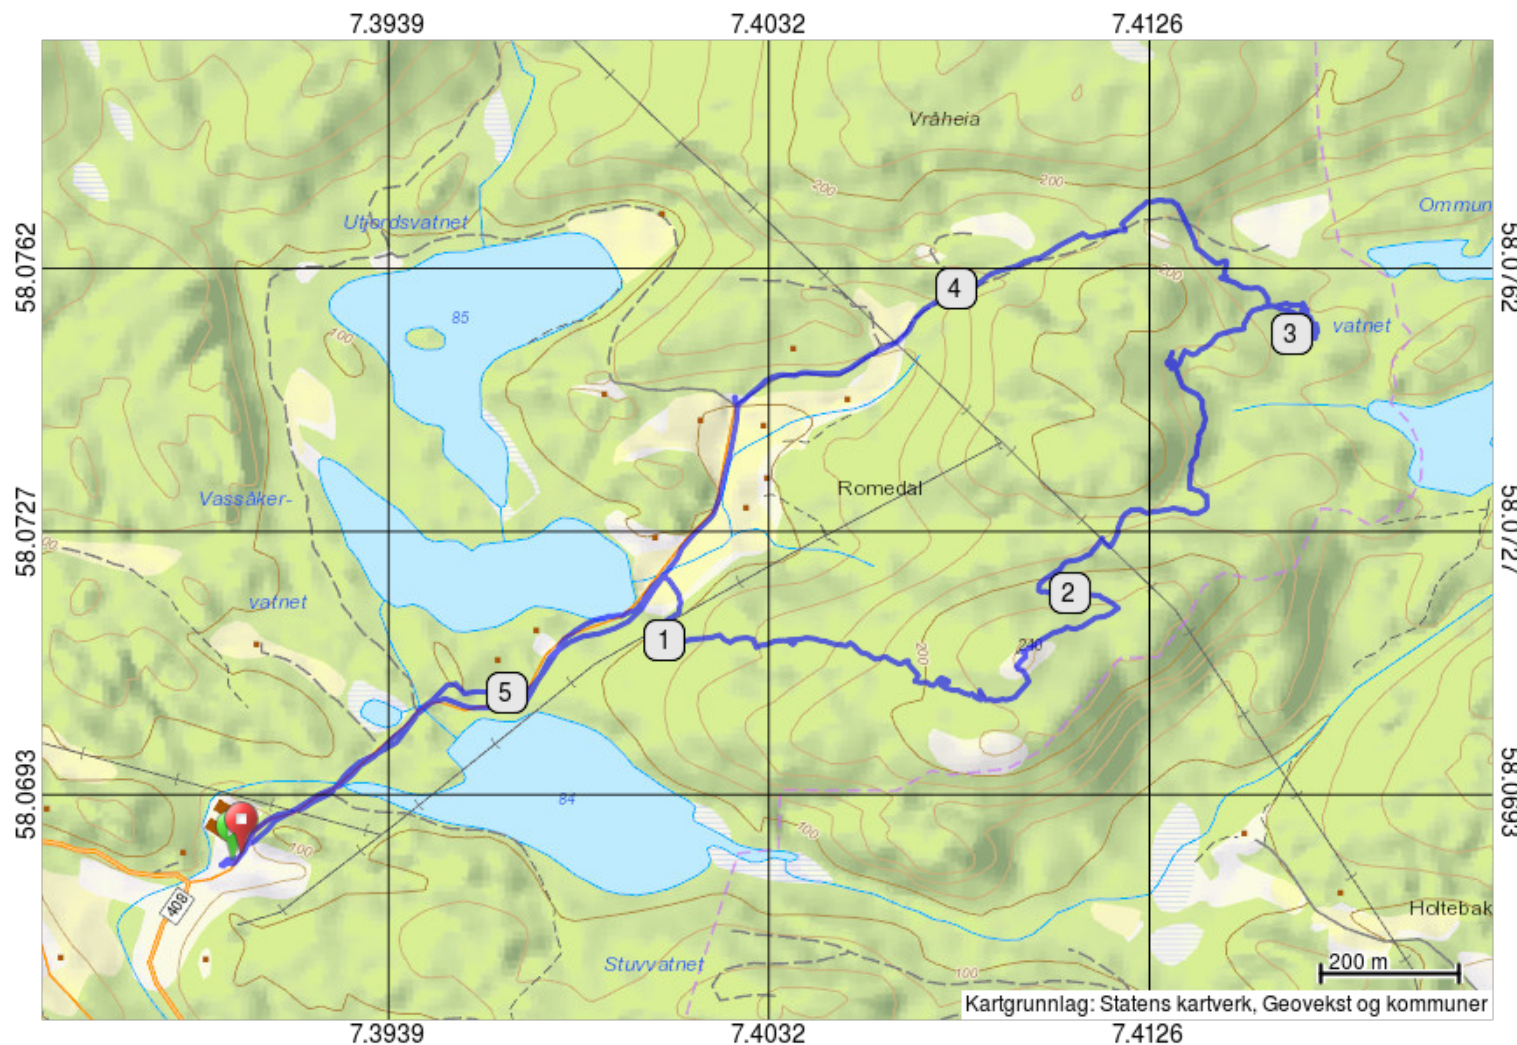

Postveien - Sjølingstad 2019-01-16 (S)

Lengde: 5.5 km
Høydeprofil: + 218 / - 218 m
Egnet for: Fottur, Skogstur