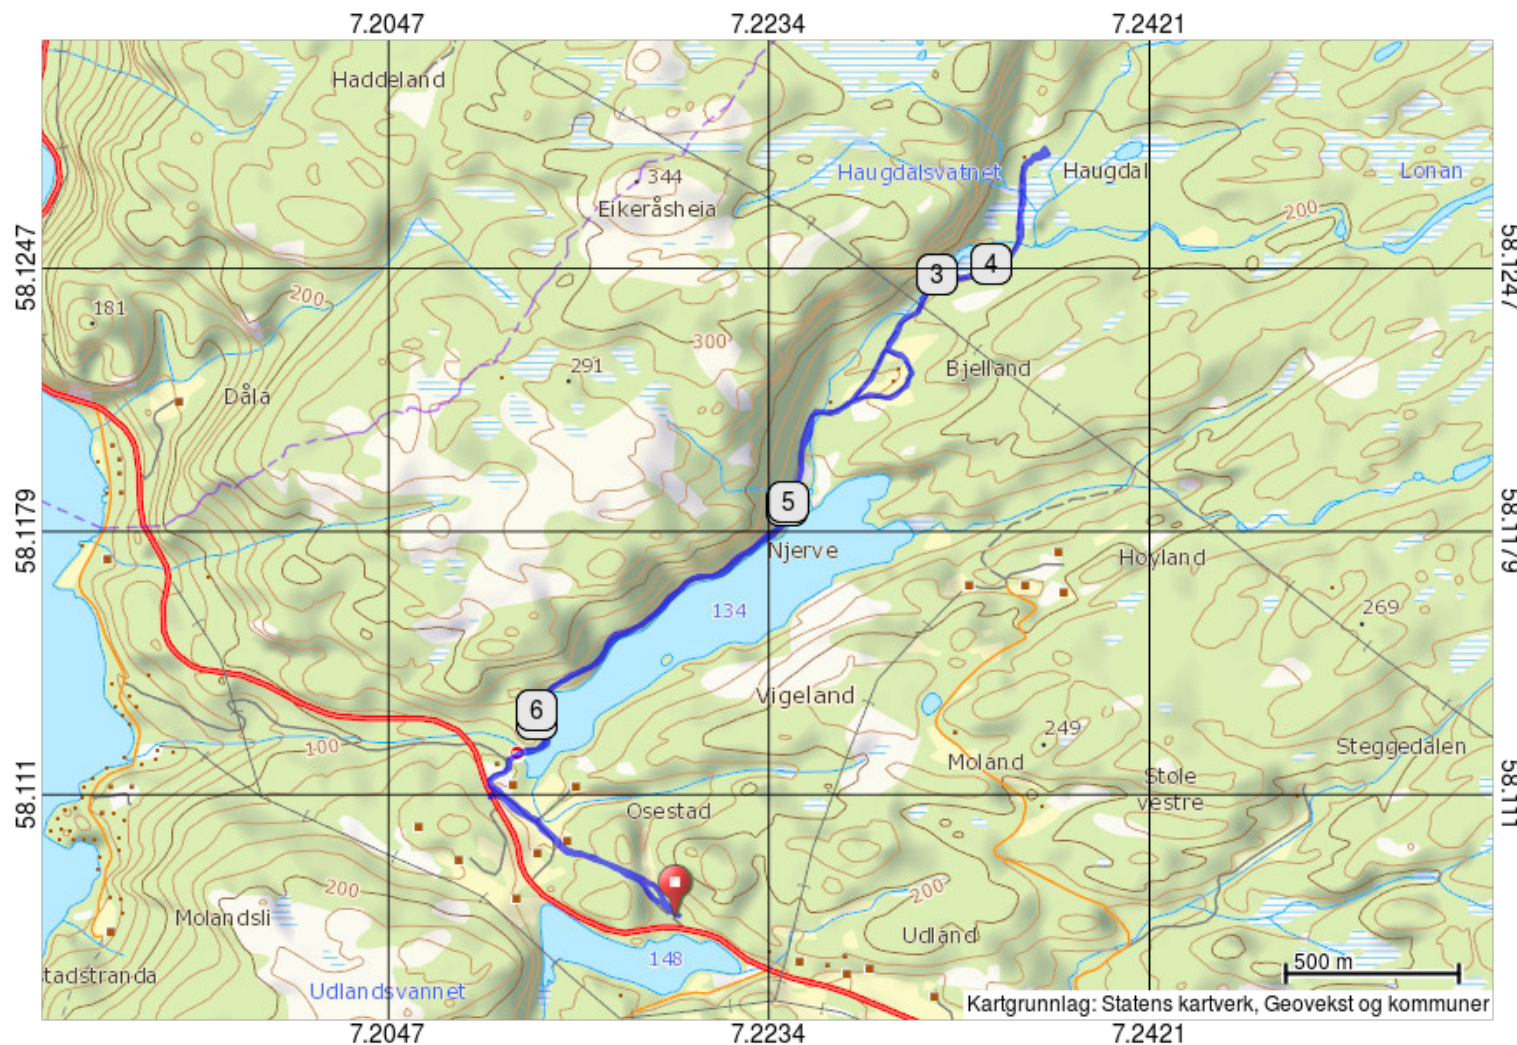

# Osestad (S)

**Lengde:** 7.0 km  
**Høydeprofil:** + 191 / - 191 m  
**Egnet for:** Fottur