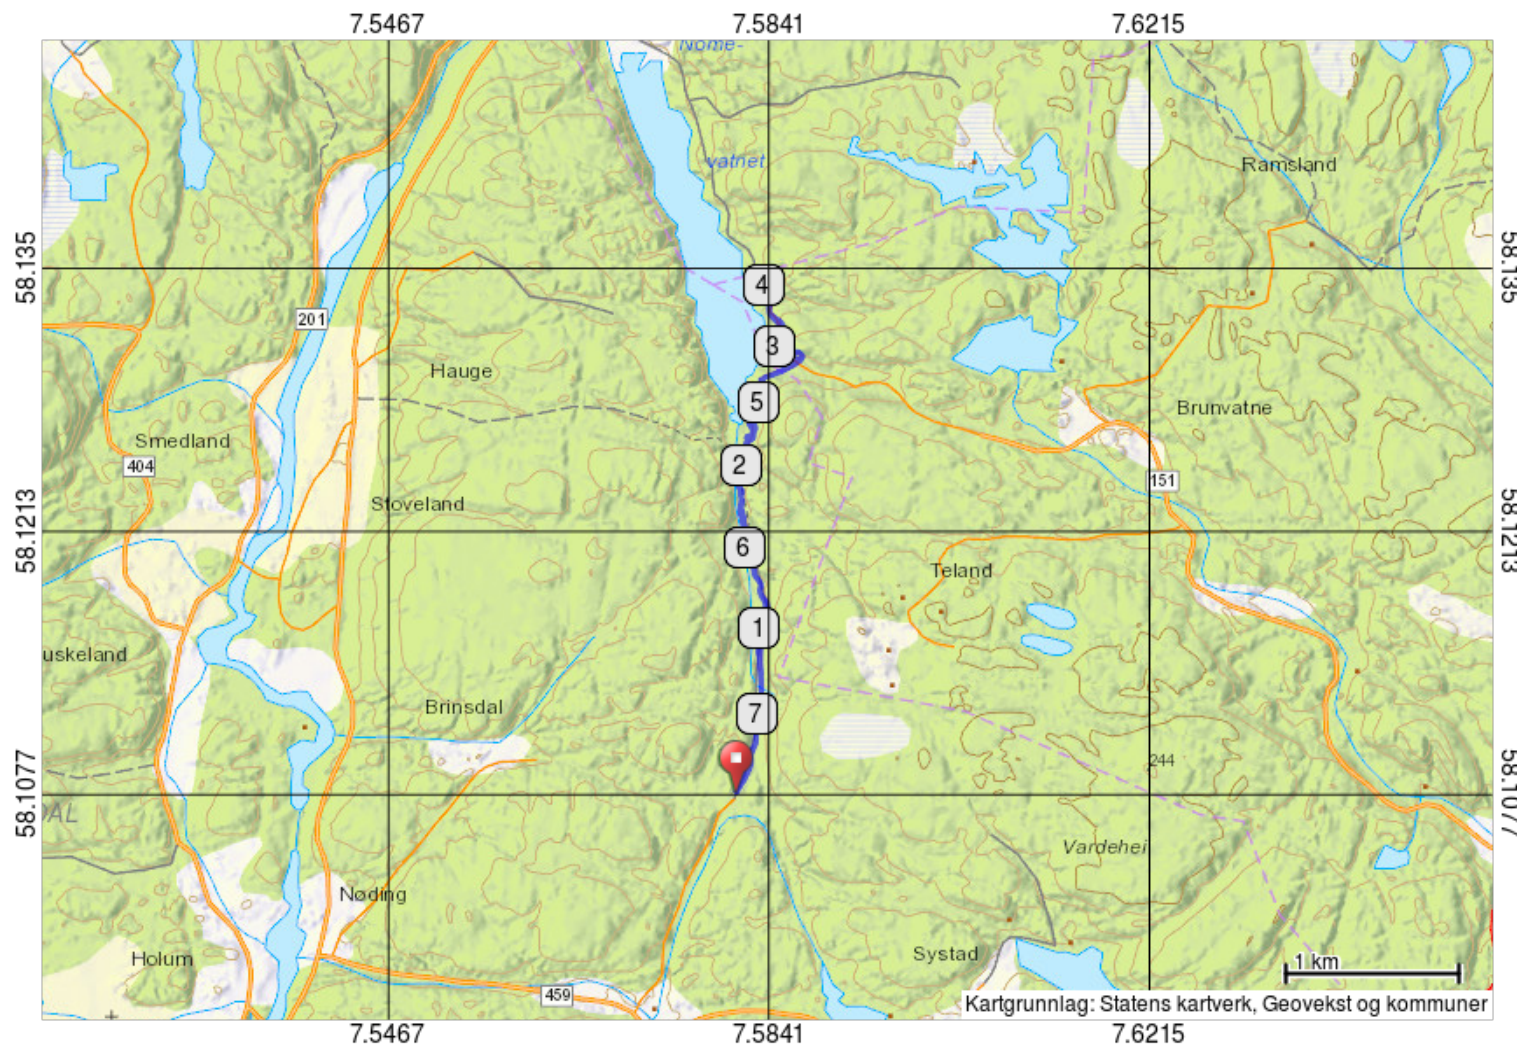

Nomedal 2018-09-05 (S)

Lengde: 7.5 km
Høydeprofil: + 228 / - 226 m
Egnet for: Fottur