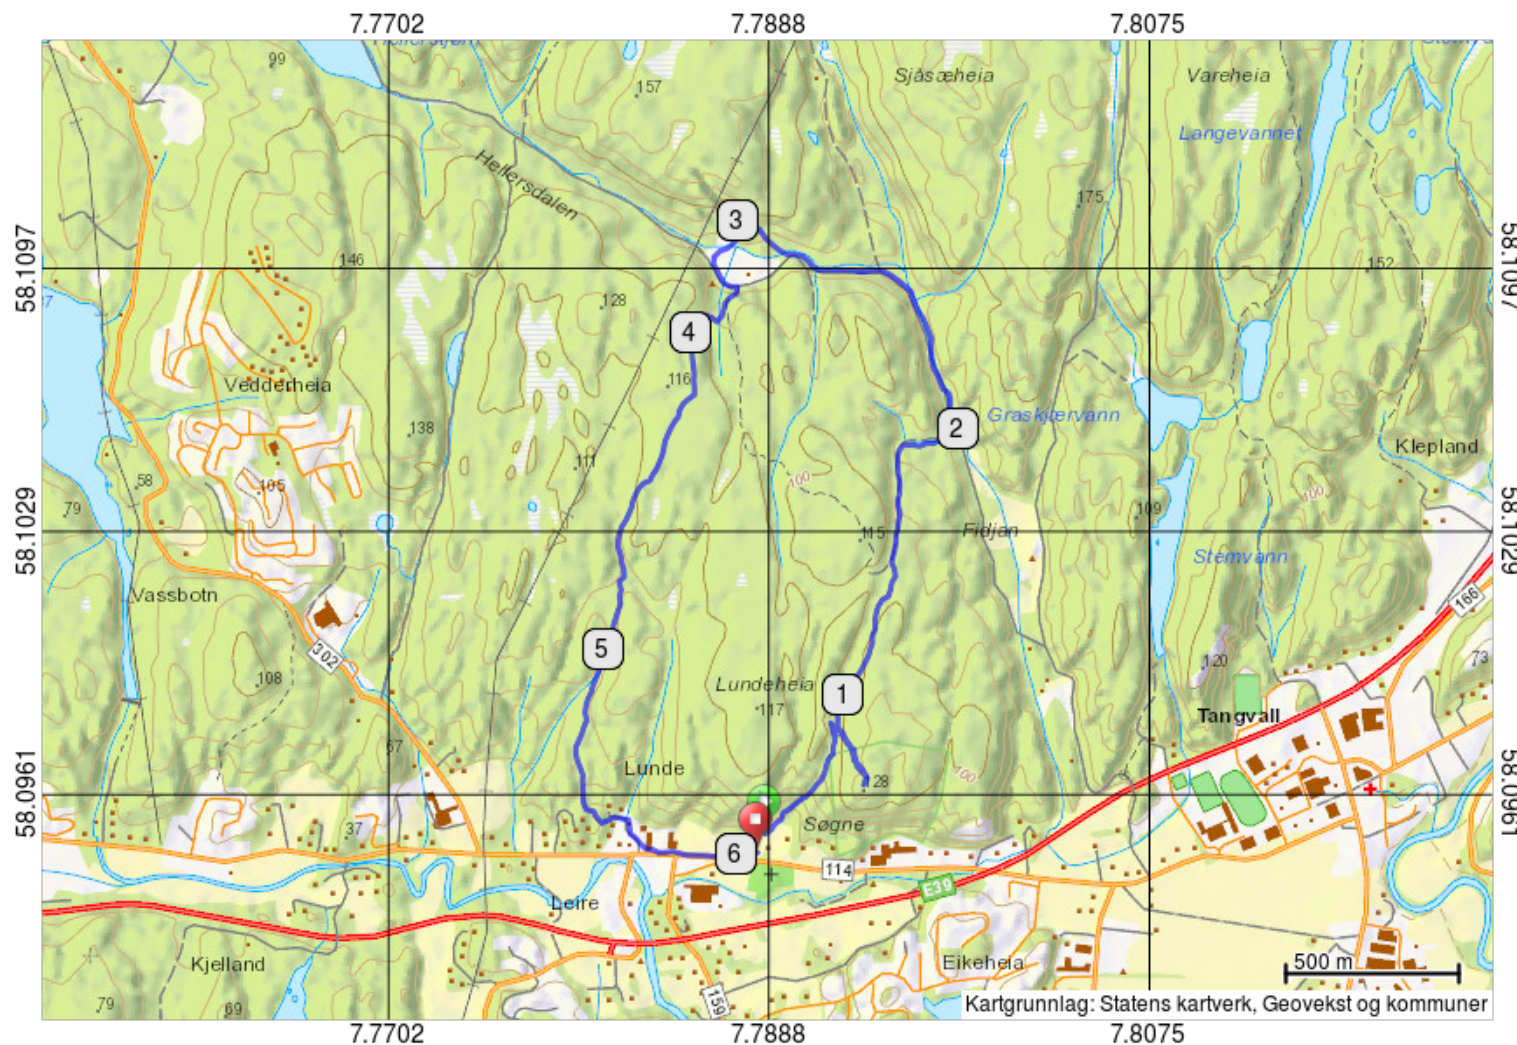

# Lunde/Søgne (S)

**Lengde:** 6.1 km  
**Høydeprofil:** + 196 / - 213 m  
**Egnet for:** Fottur