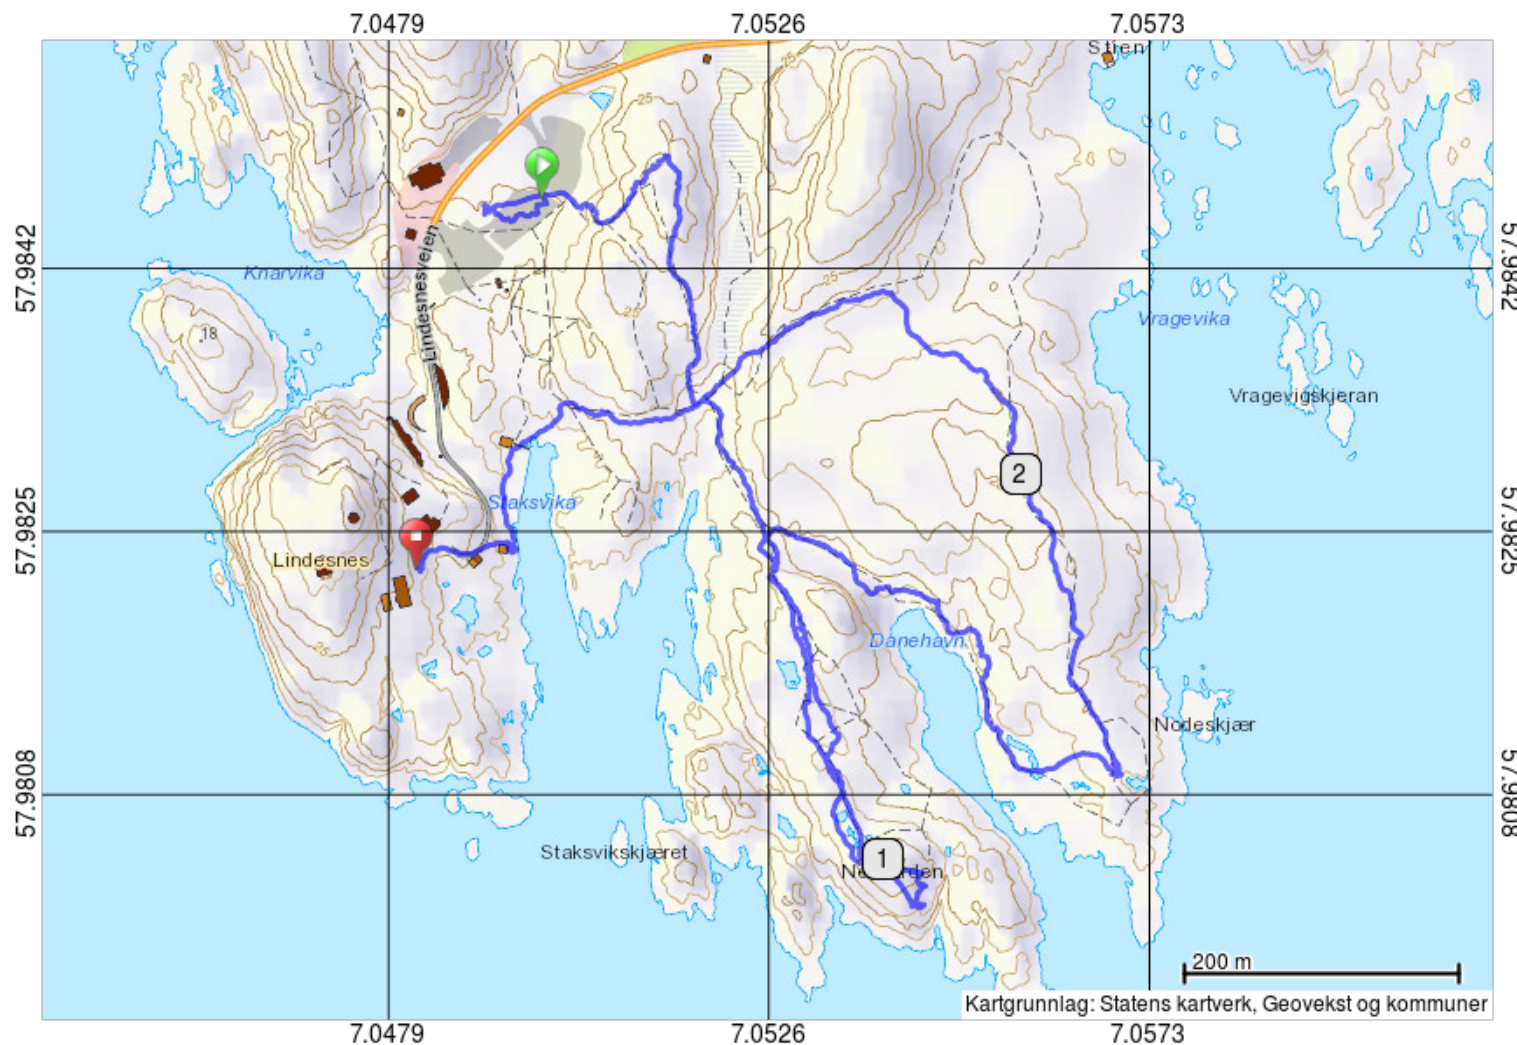

# Lindesnes fyr 2018-04-25 (S)

**Lengde:** 2.7 km  
**Høydeprofil:** + 43 / - 42 m  
**Egnet for:** Fottur