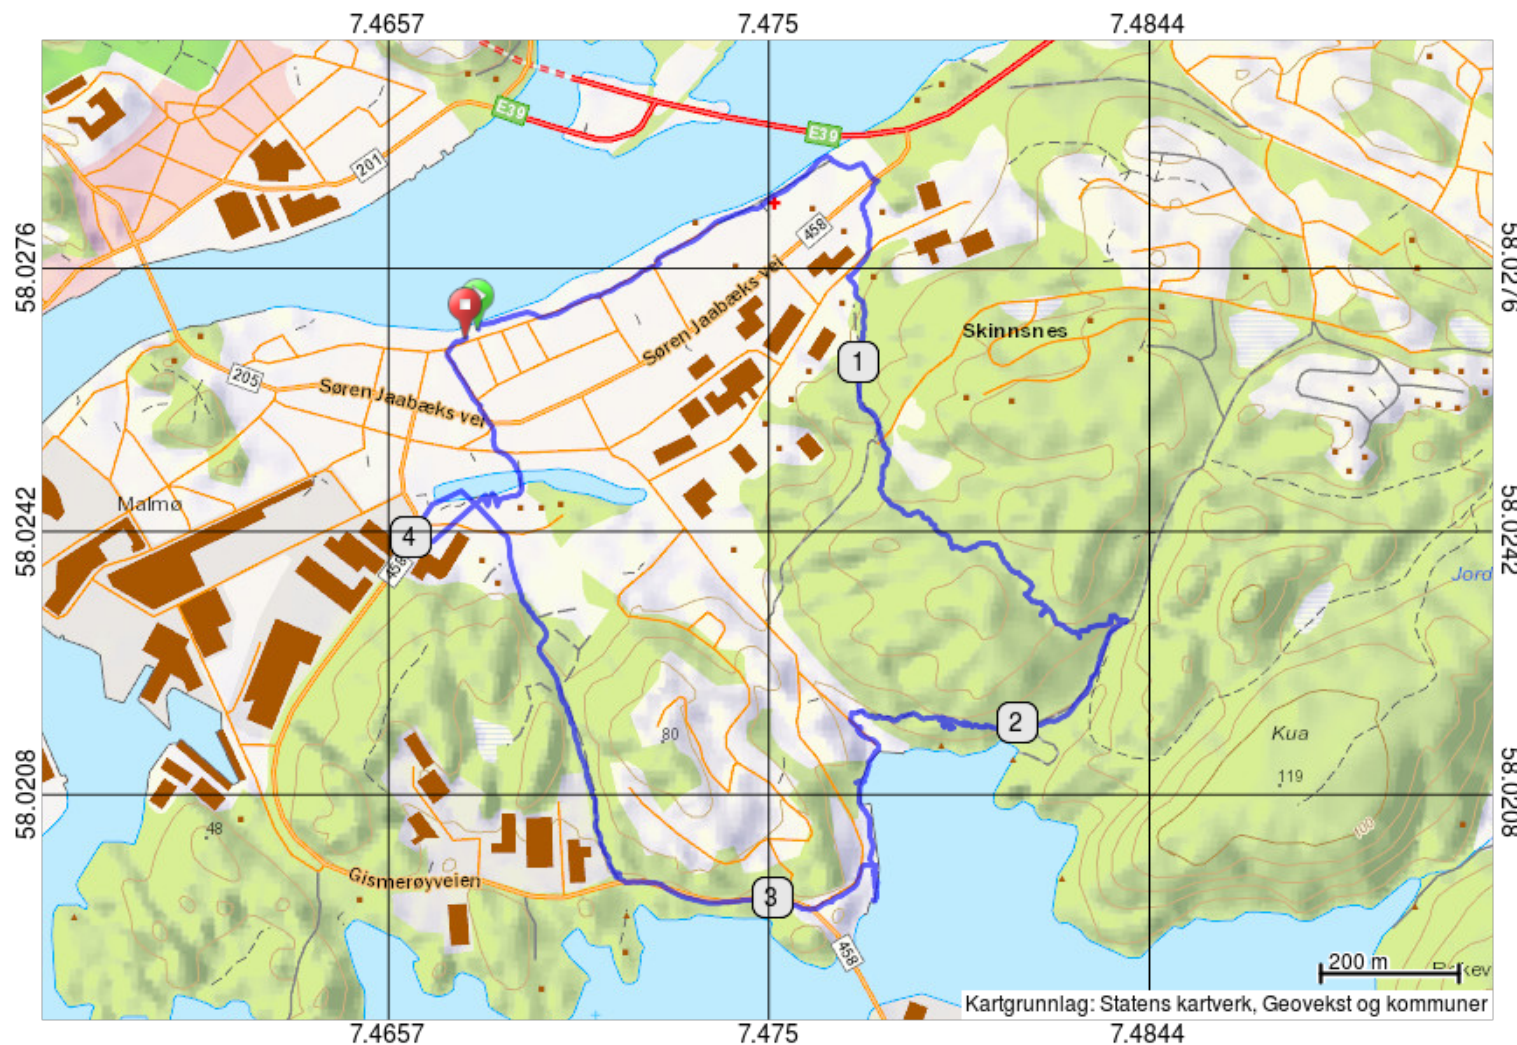

Kleven - 2018-02-28 (S)

Lengde: 4.5 km
Høydeprofil: + 142 / - 142 m
Egnet for: Skogstur