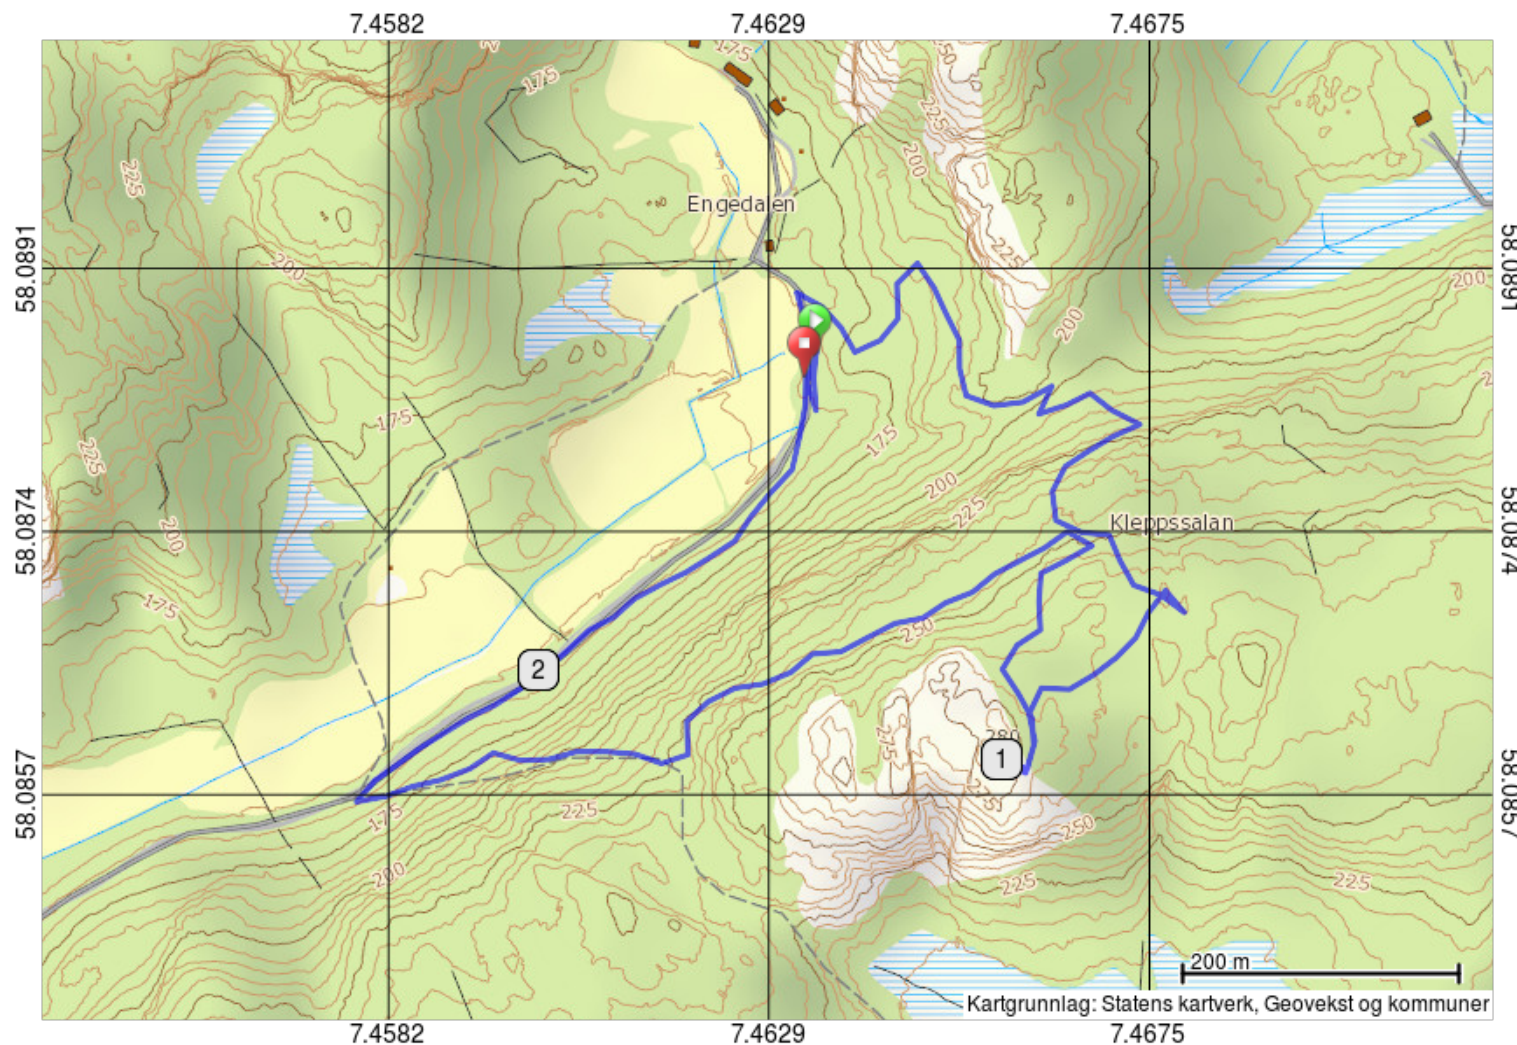

Kleppssalan (S)

Lengde: 2.3 km
Høydeprofil: + 98 / - 96 m
Egnet for: Fottur