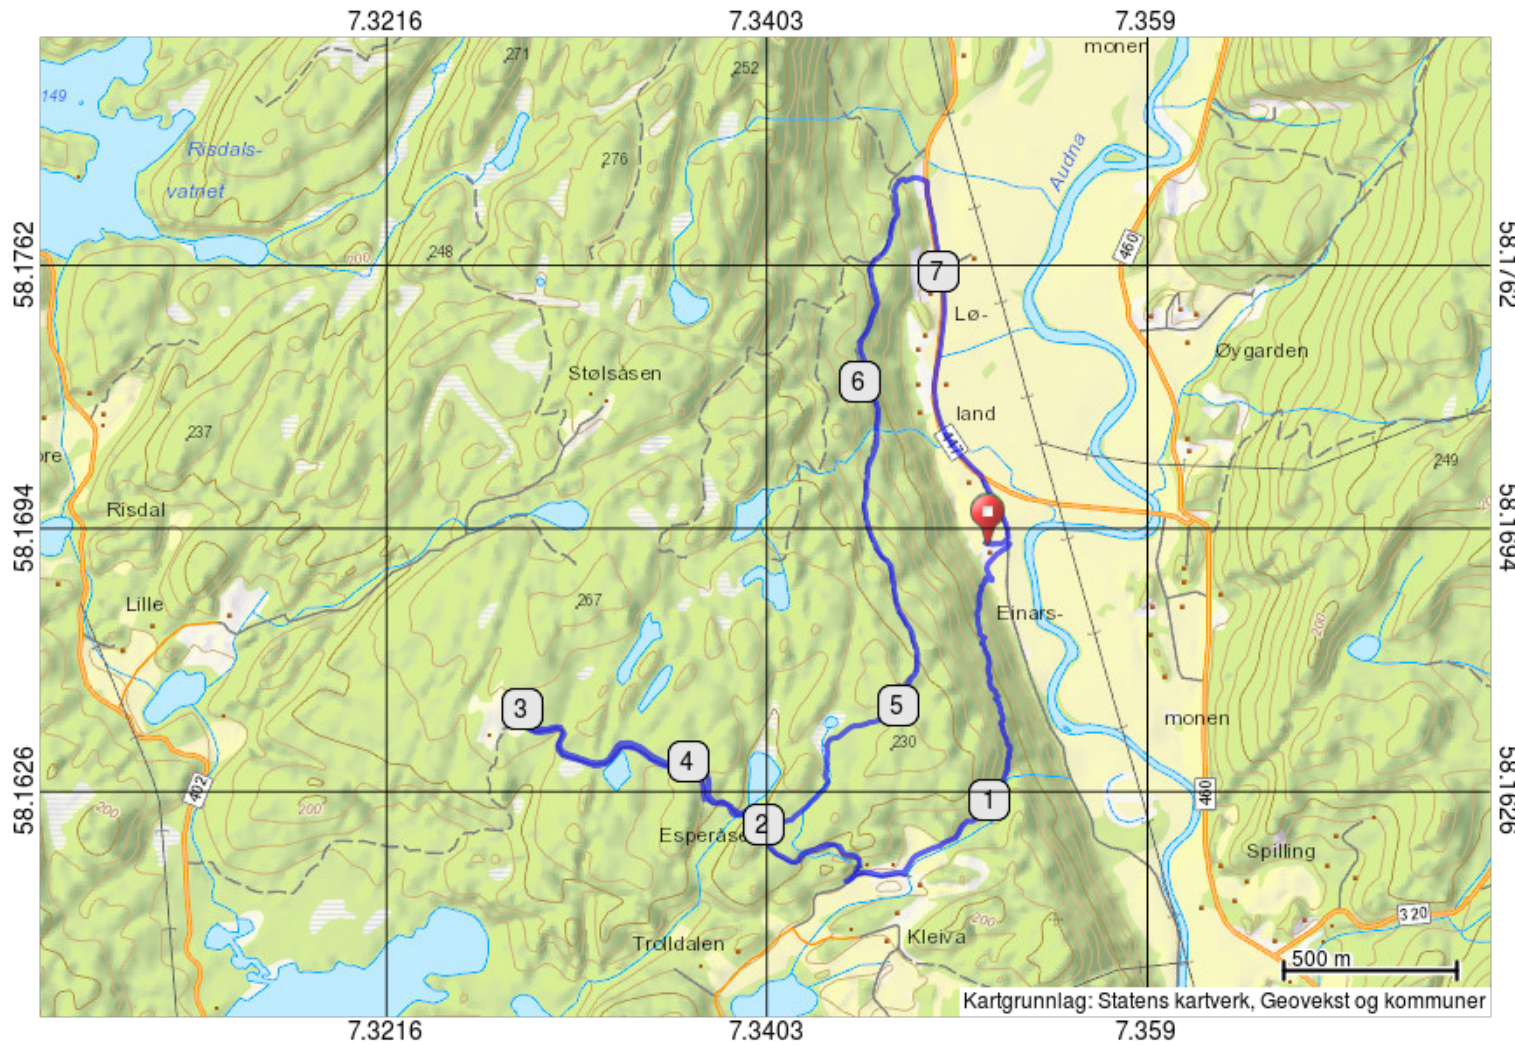

# Kleivestien Løland 2017-11-01 (S)

**Lengde:** 8.0 km  
**Høydeprofil:** + 264 / - 265 m  
**Egnet for:** Skogstur