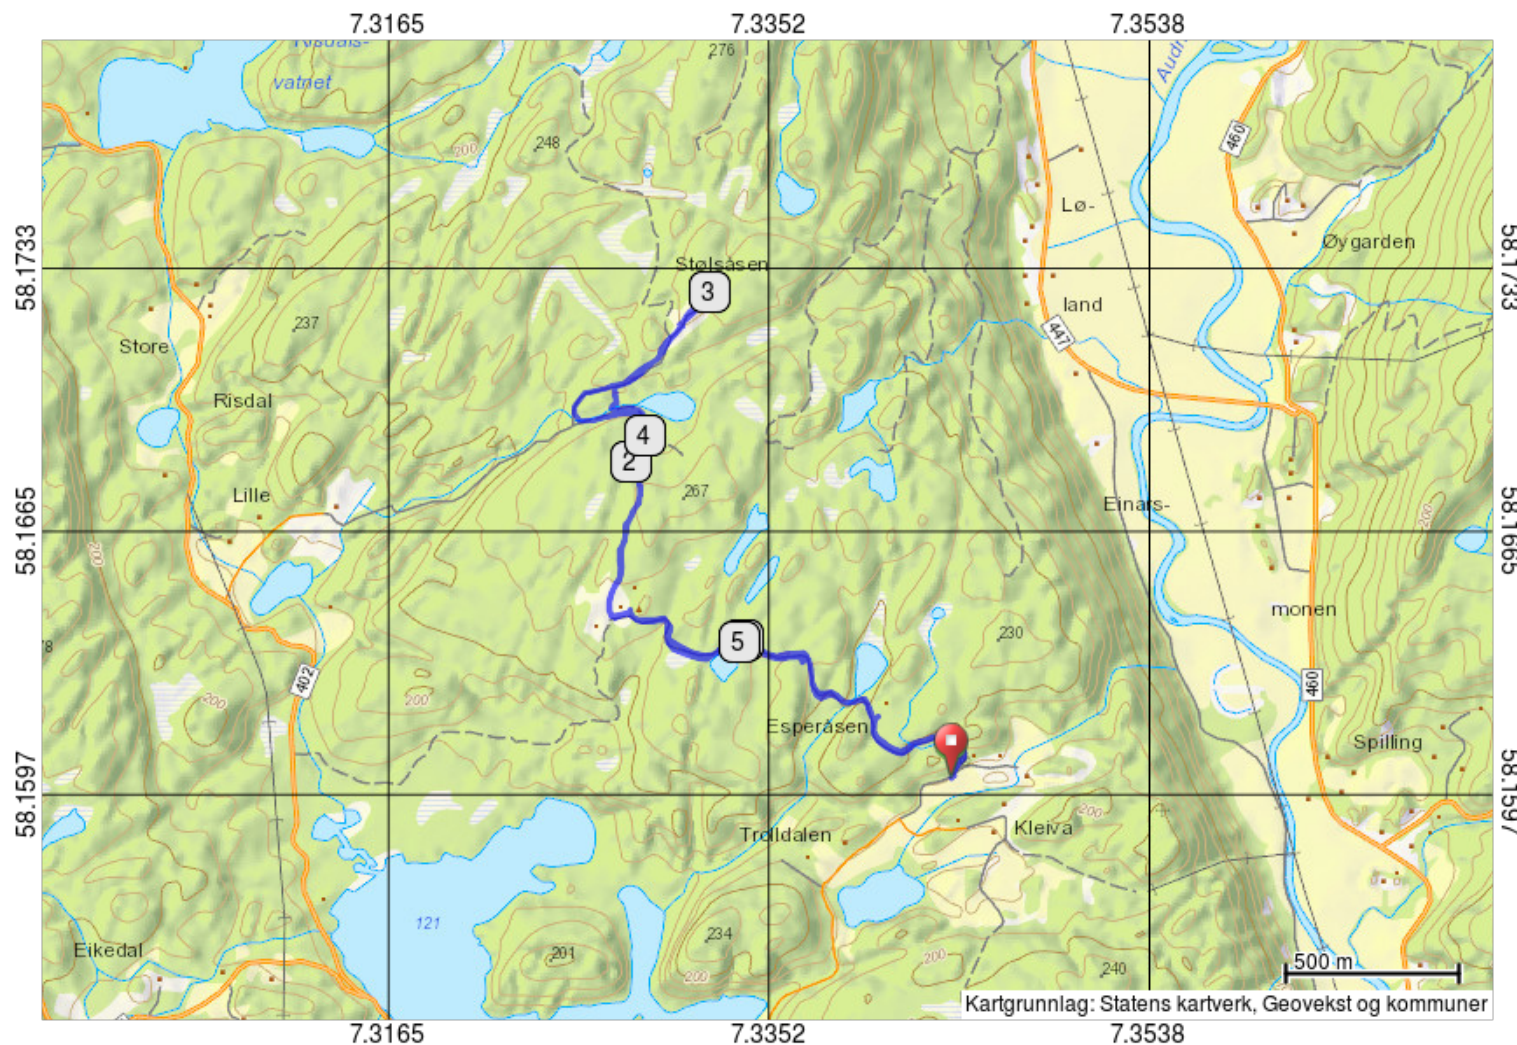

# Kleiven Stølåsen 2018-10-10 (S)

**Lengde:** 6.0 km  
**Høydeprofil:** + 155 / - 153 m  
**Egnet for:** Fottur