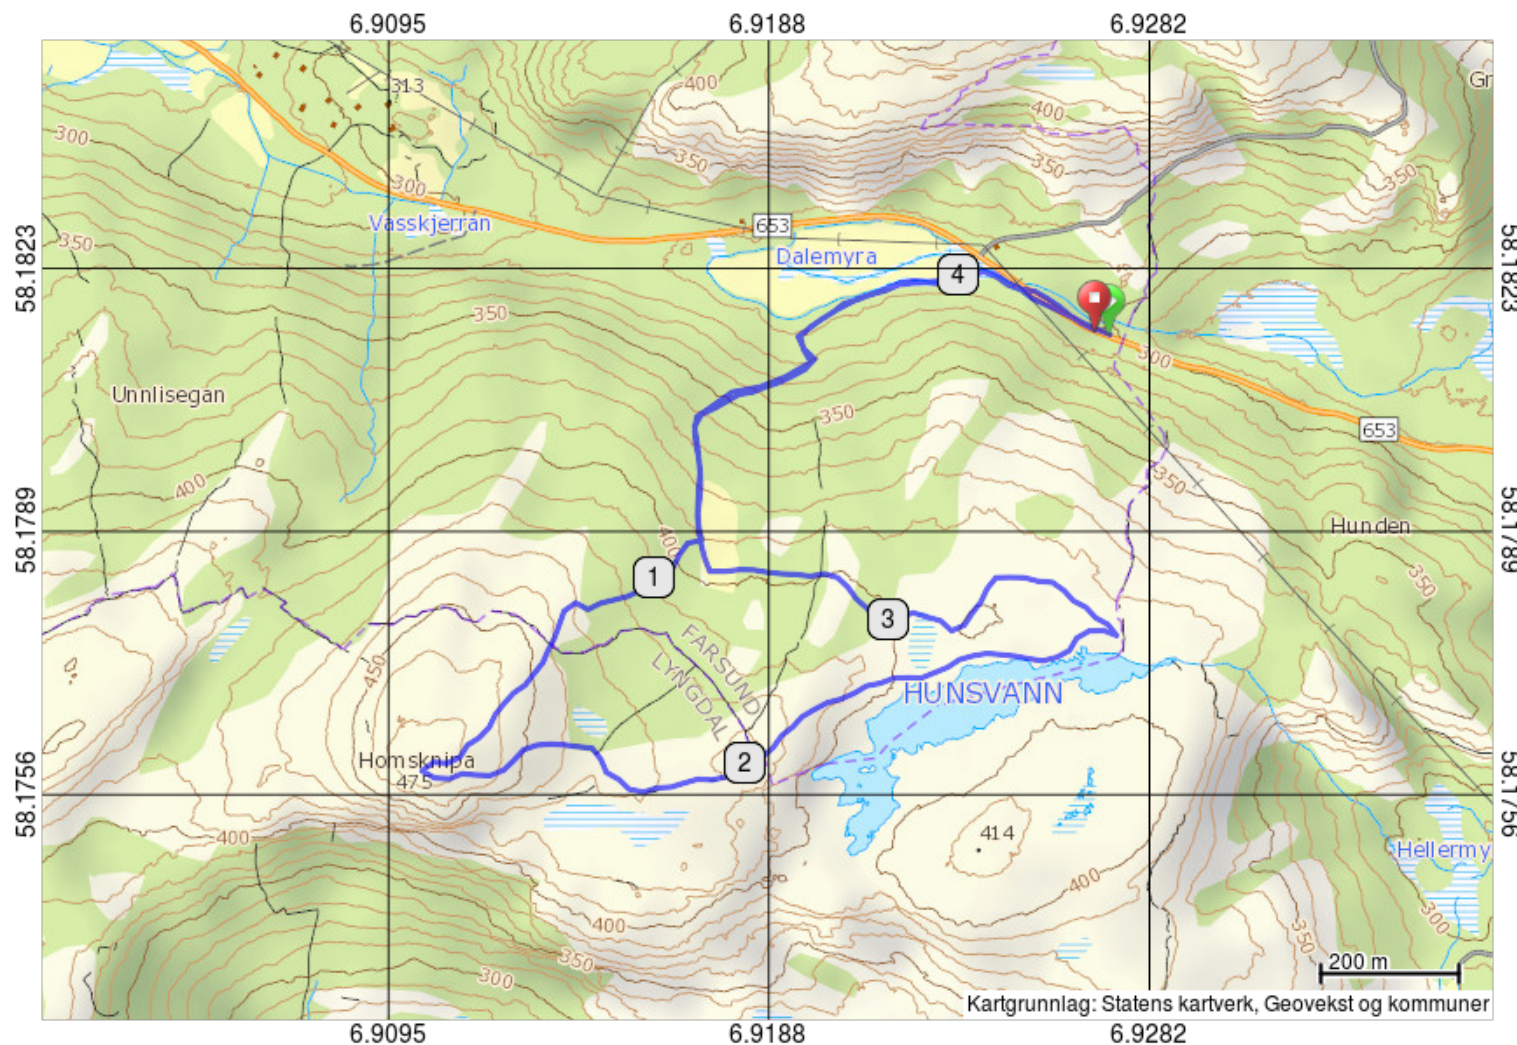

Homsknipa 1 (S)

Lengde: 4.2 km
Høydeprofil: +160 / -159 m
Egnet for: Fottur