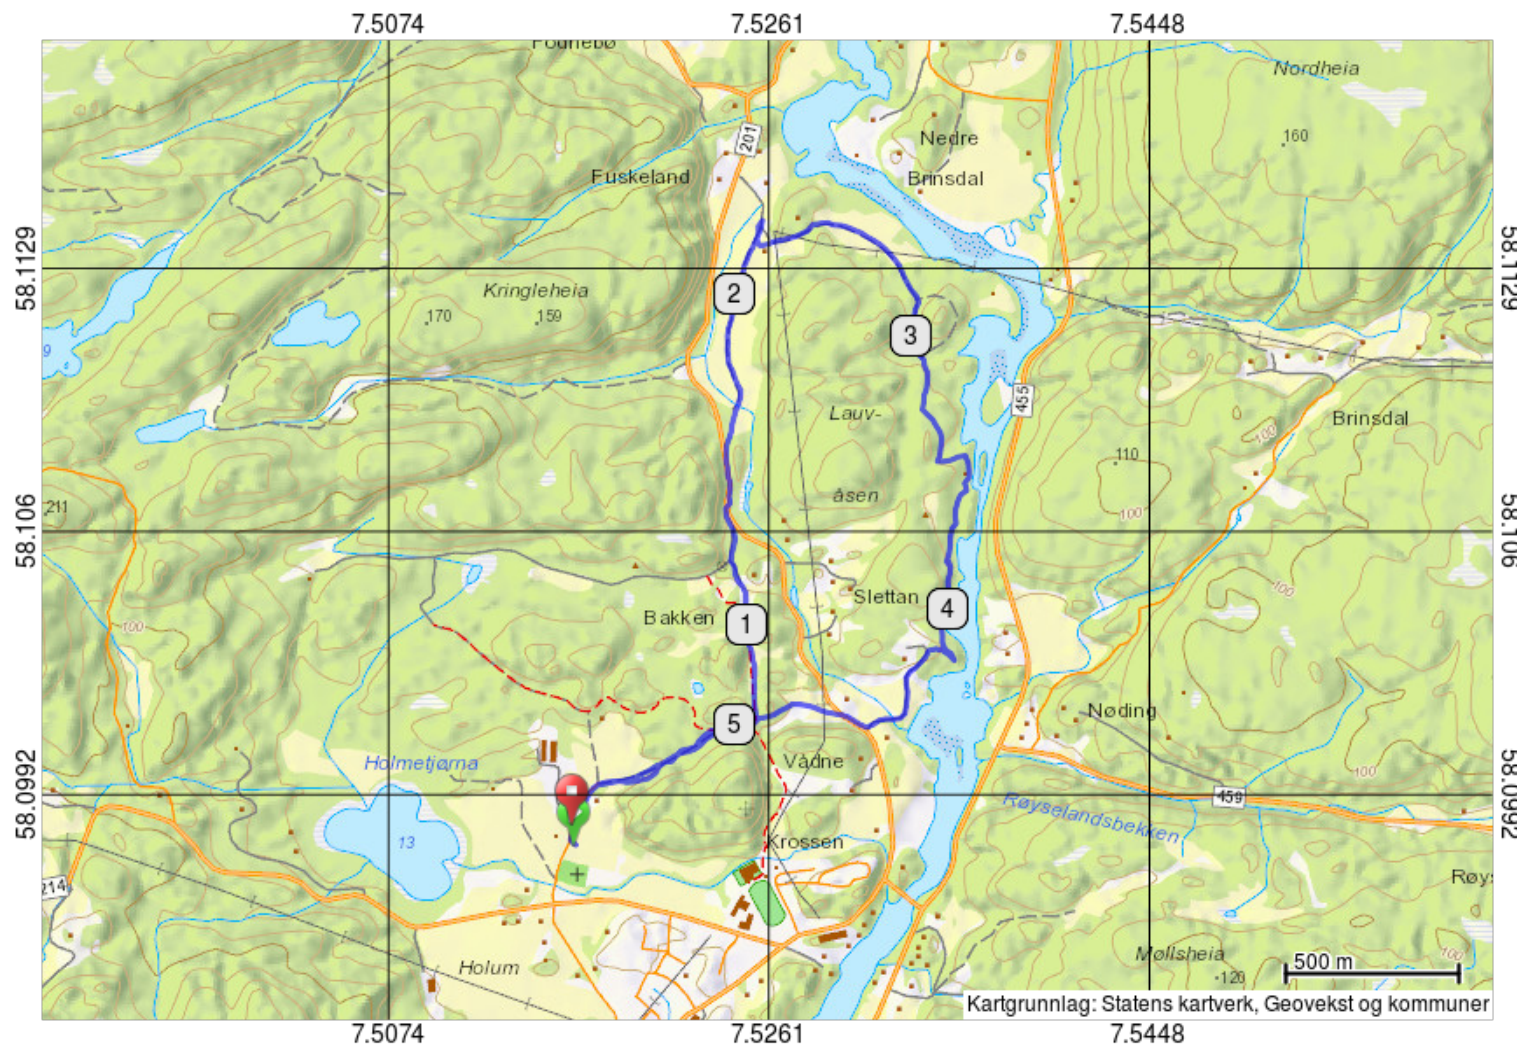

Holum krk-Kariolvegen (S)

Lengde: 5.9 km

Høydeprofil: + 143 / - 138 m

Egnet for: Fottur