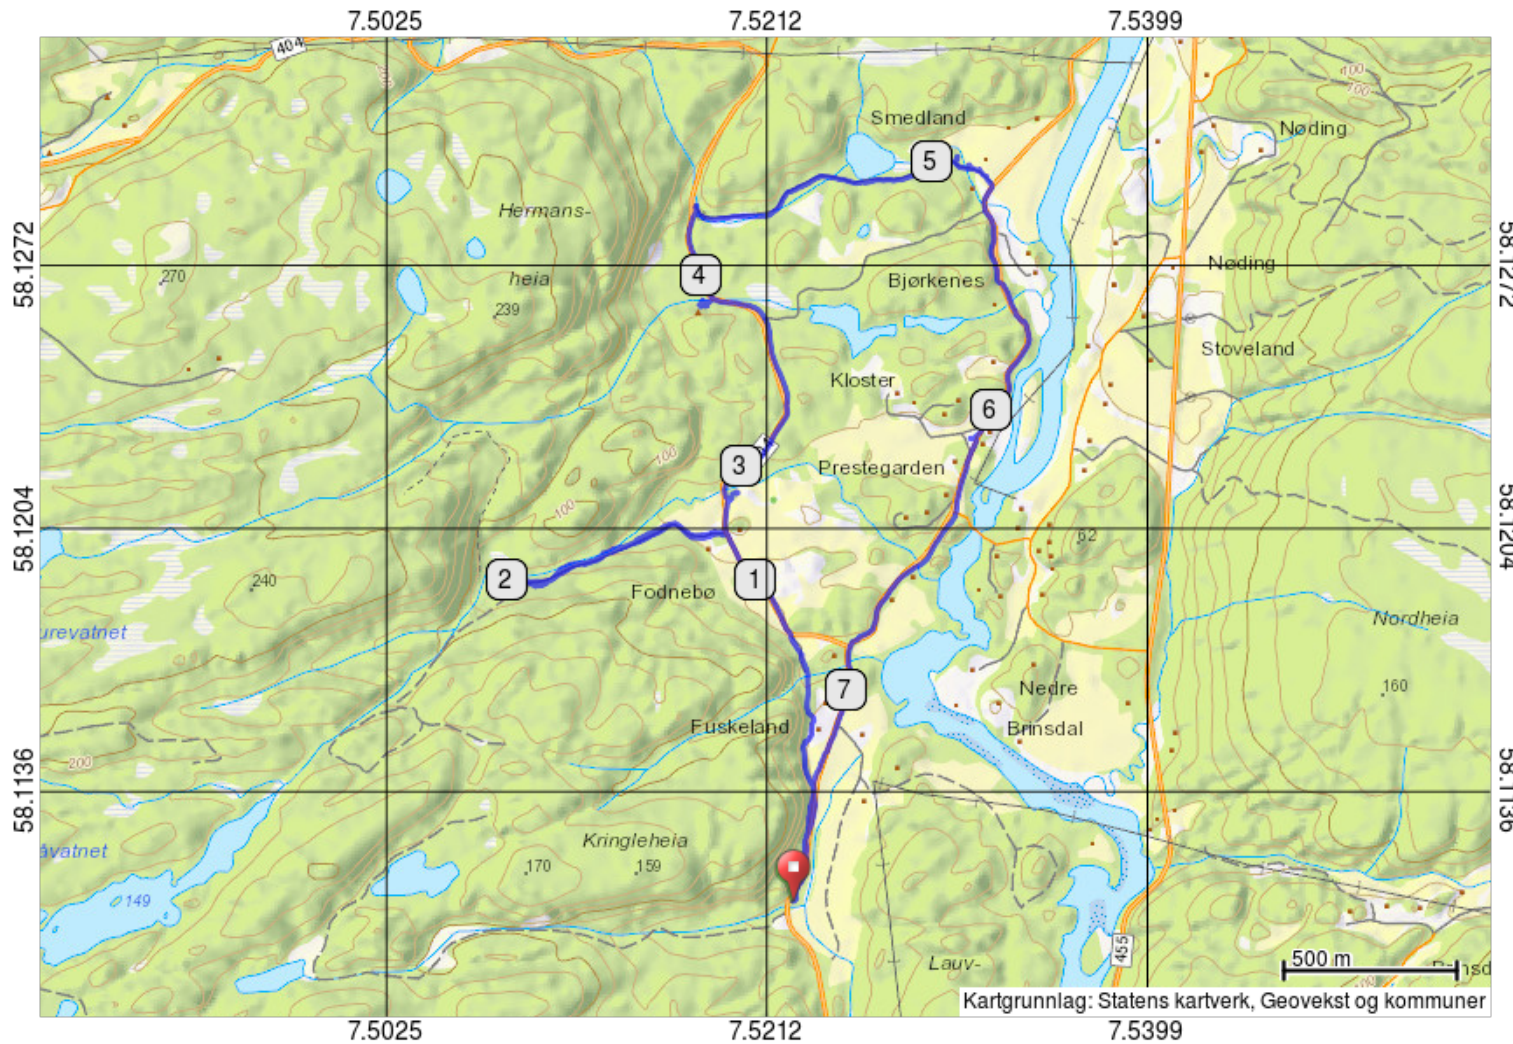

Holum-Kringleheia-Fuskeland-Prestegarden 2018-04-18 (S)

Lengde: 7.7 km
Høydeprofil: +102 / -112 m
Egnet for: Fottur