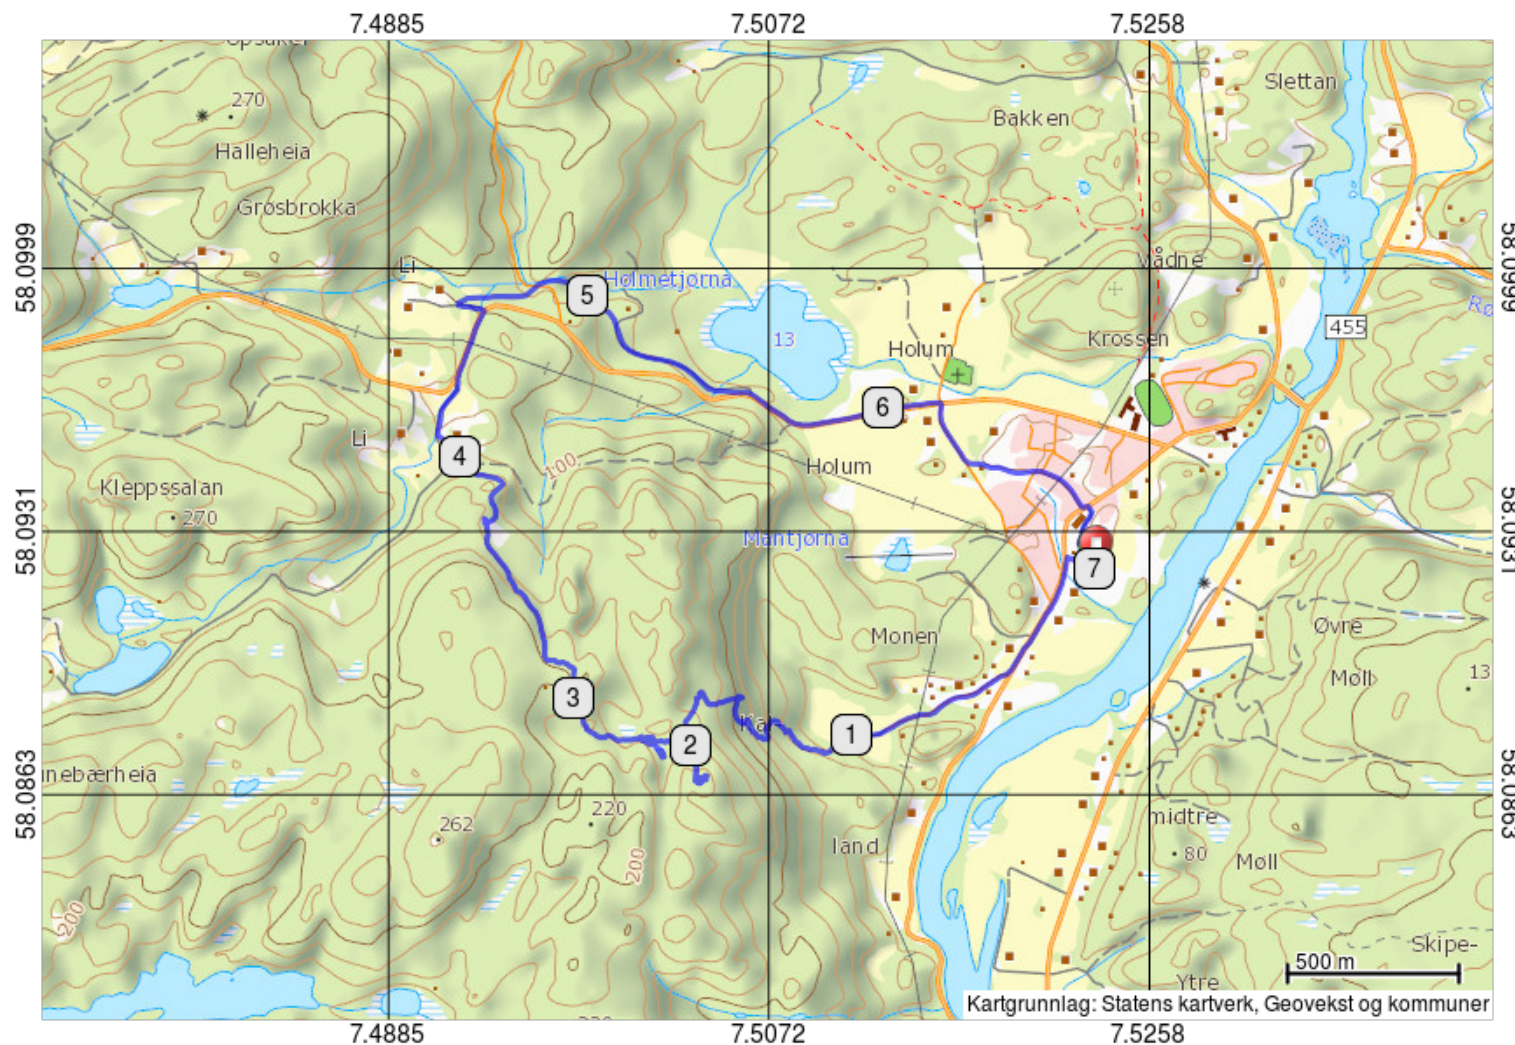

# Holum-Kalvehaven (S)

**Lengde:** 7.1 km  
**Høydeprofil:** + 240 / - 240 m  
**Egnet for:** Fottur