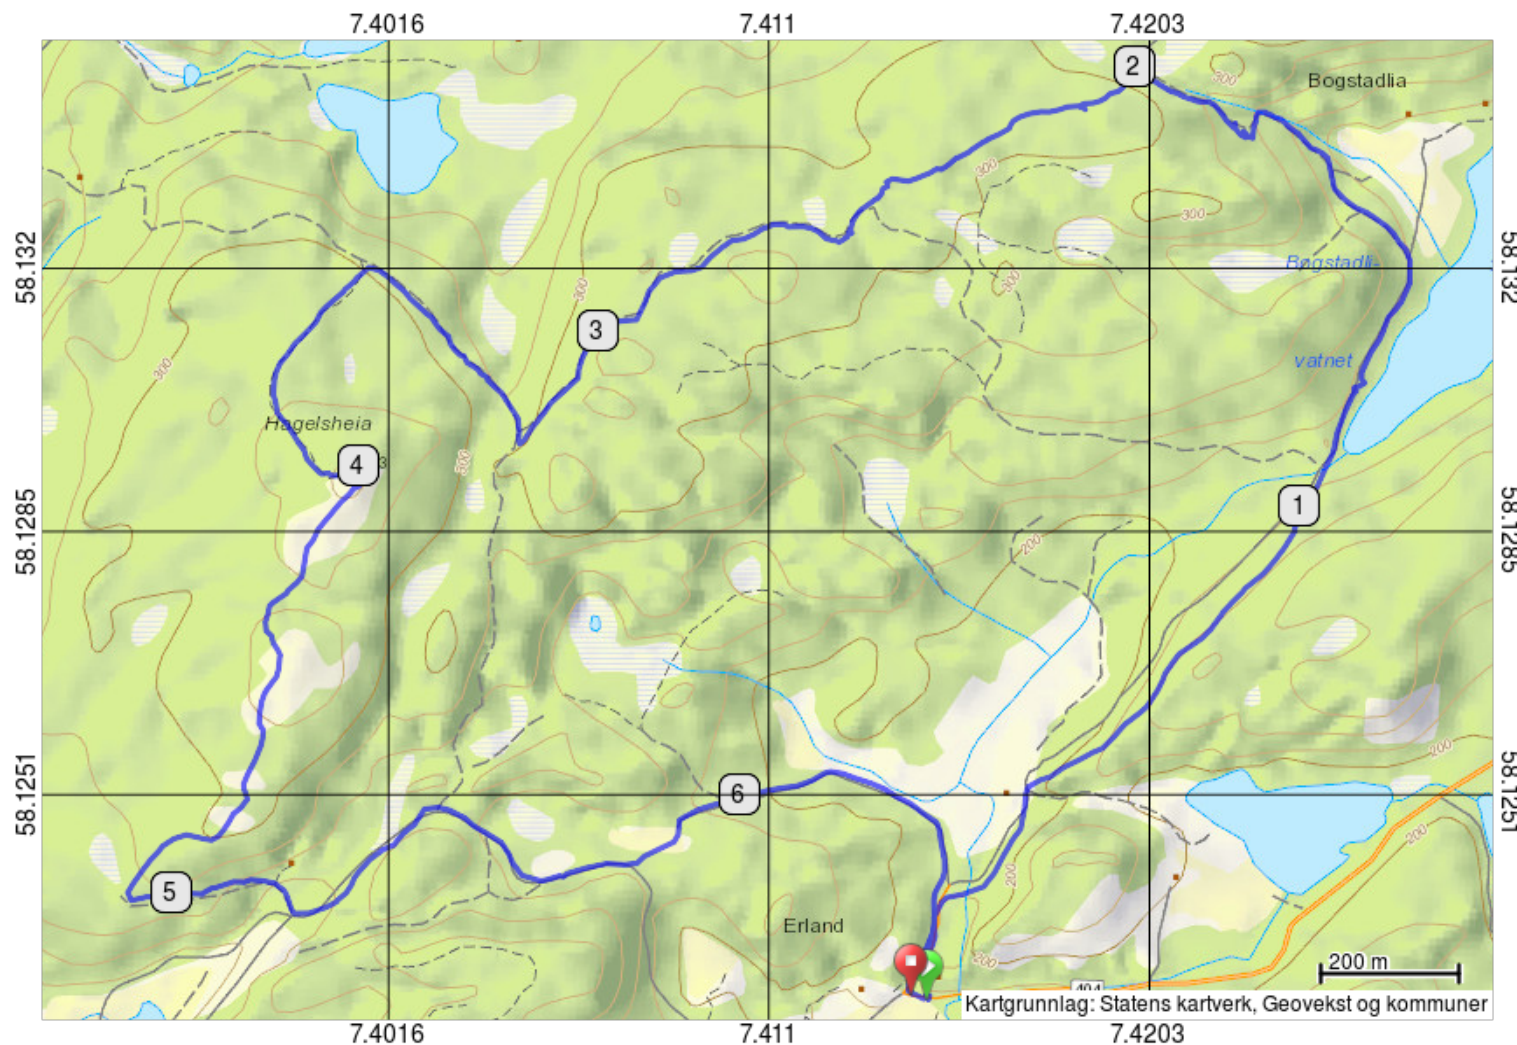

2019-03-20 Holmesland (S)

Lengde: 6.6 km
Høydeprofil: + 211 / - 209 m
Egnet for: Fottur, Skogstur