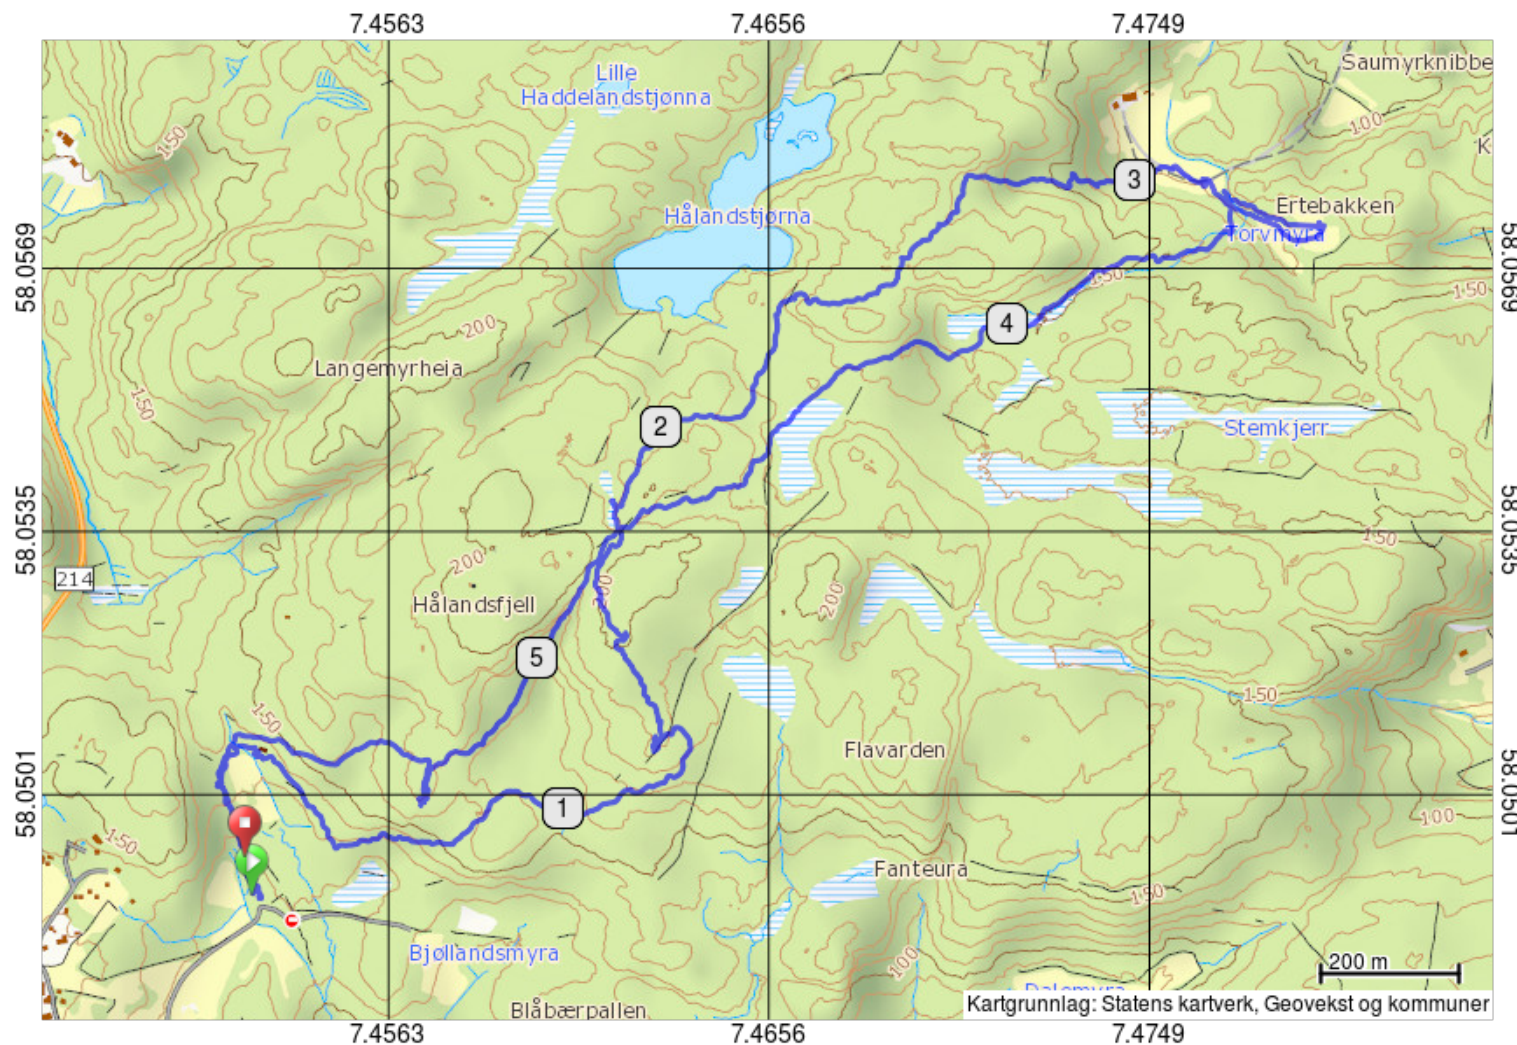

# Hålandsheia (S)

**Lengde:** 6.0 km  
**Høydeprofil:** + 222 / - 217 m  
**Egnet for:** Fottur