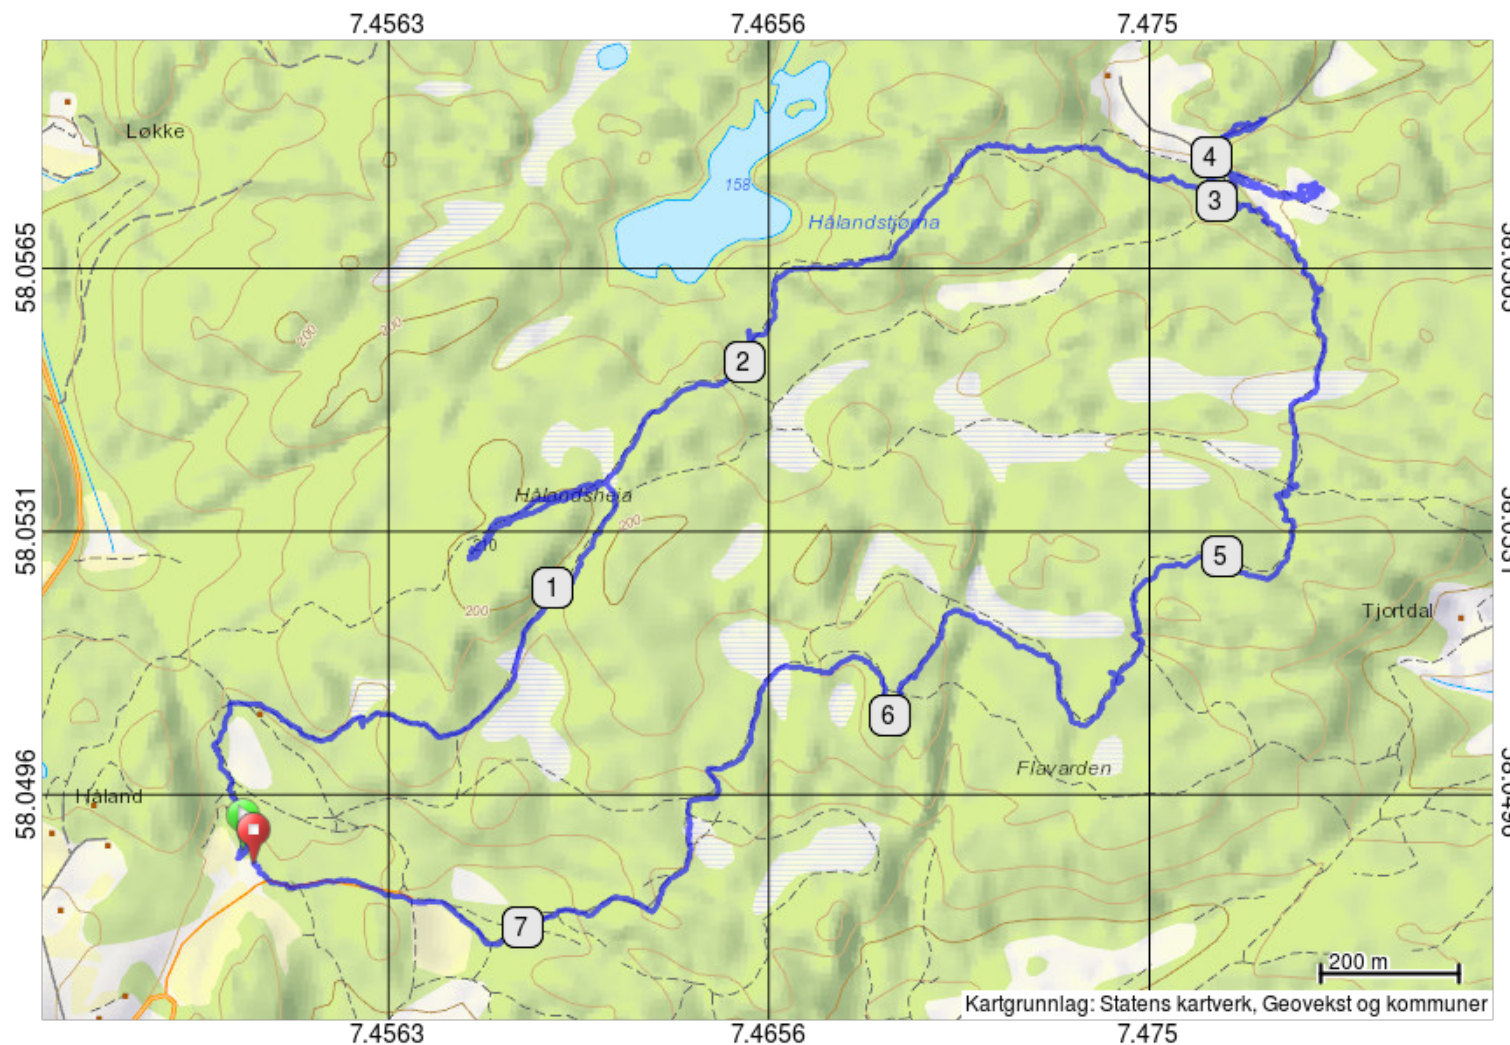

2019-03-10 Hålandsheia Skogen Blåveis (S)

Lengde: 7.5 km
Høydeprofil: + 213 / - 216 m
Egnet for: Fottur, Skogstur