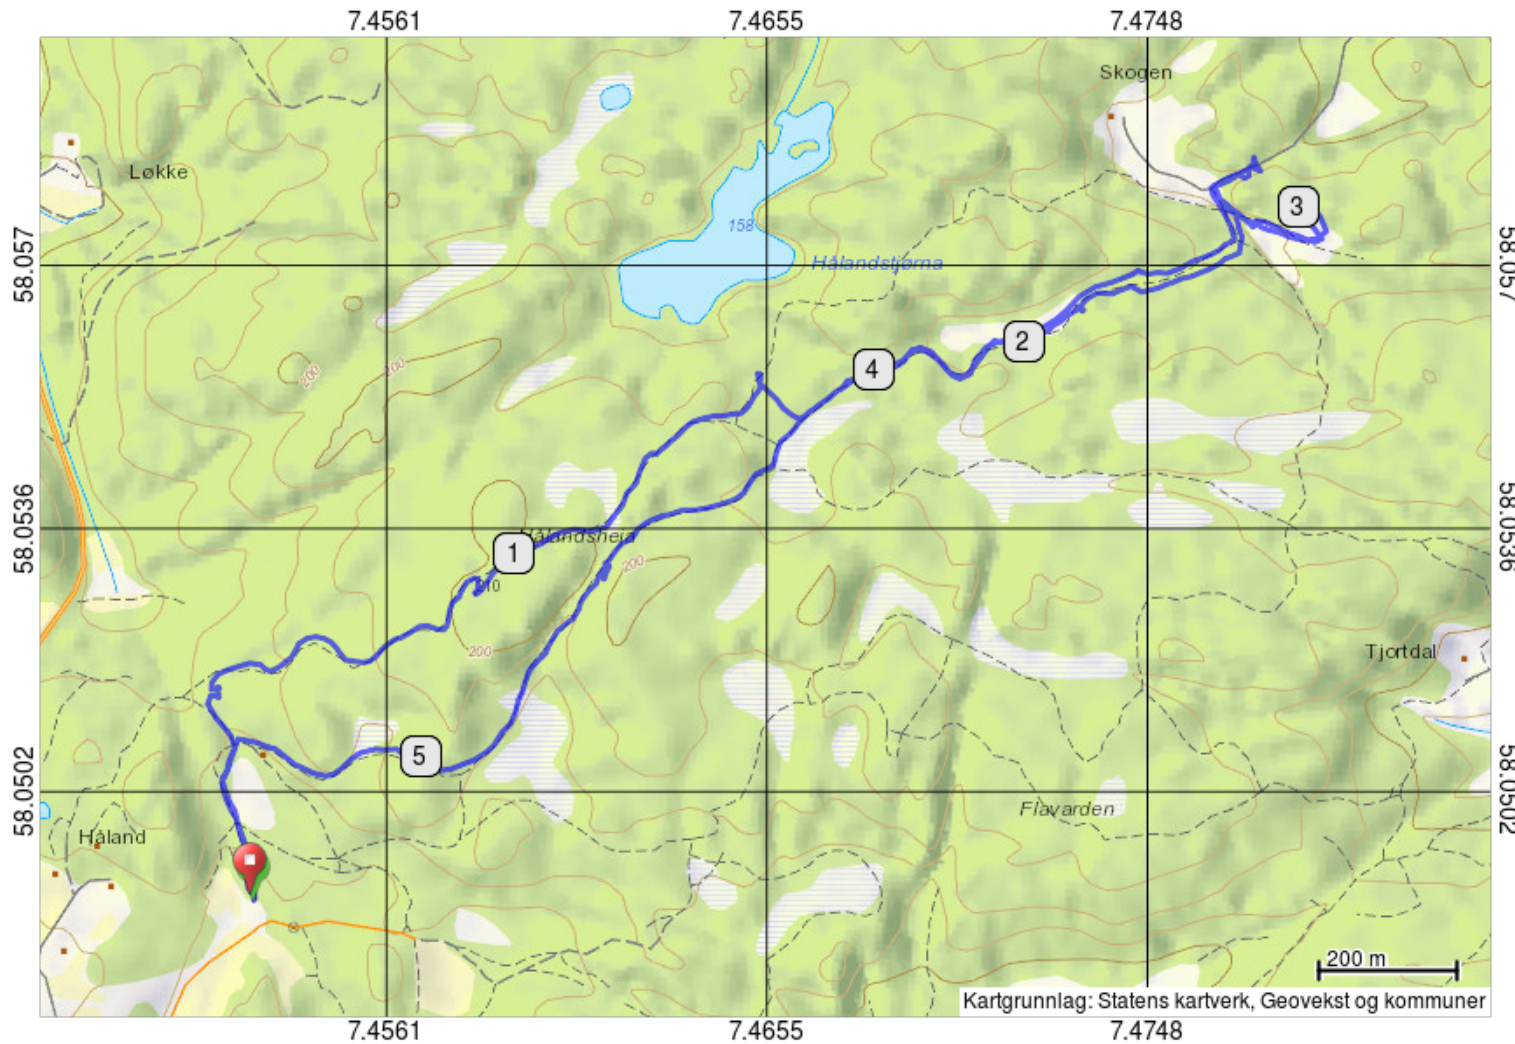

Hålandsheia/Skogen 2016 (S)

Lengde: 5.6 km
Høydeprofil: +168 / -166 m
Egnet for: Fottur