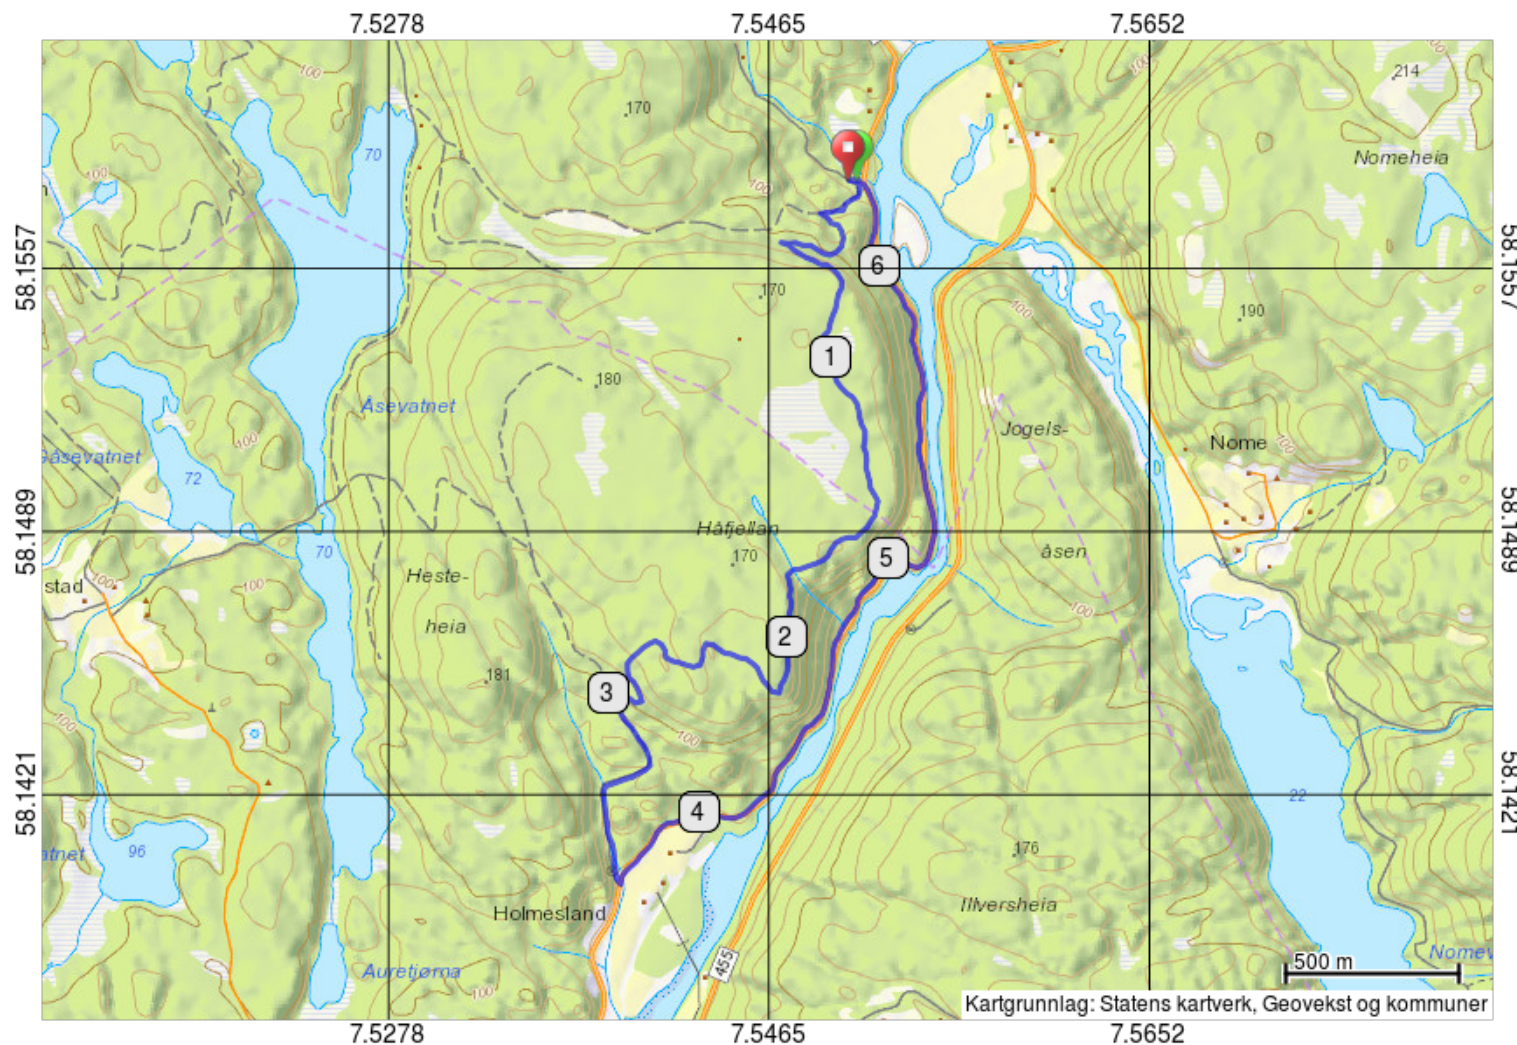

# Håfjellan/Øyfid-Holmesland(S)

**Lengde:** 6.4 km  
**Høydeprofil:** + 250 / - 251 m  
**Egnet for:** Fottur