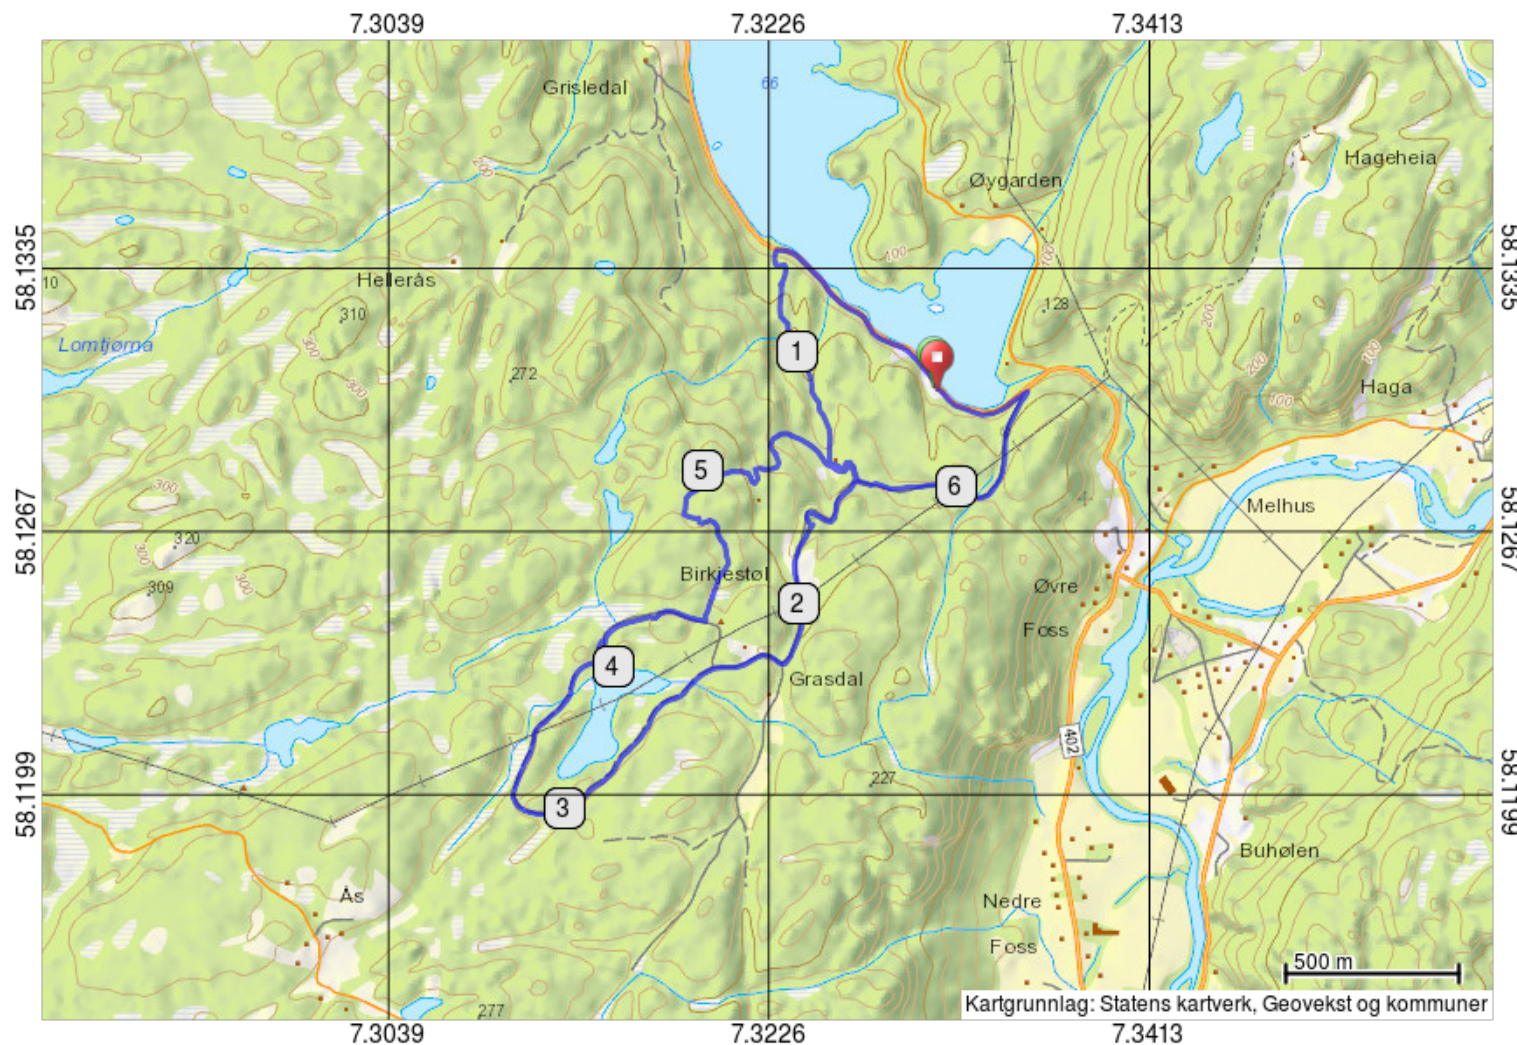

Grislevatn / Birkestøl (S)

Lengde: 6.7 km
Høydeprofil: + 208 / - 205 m
Egnet for: Fottur