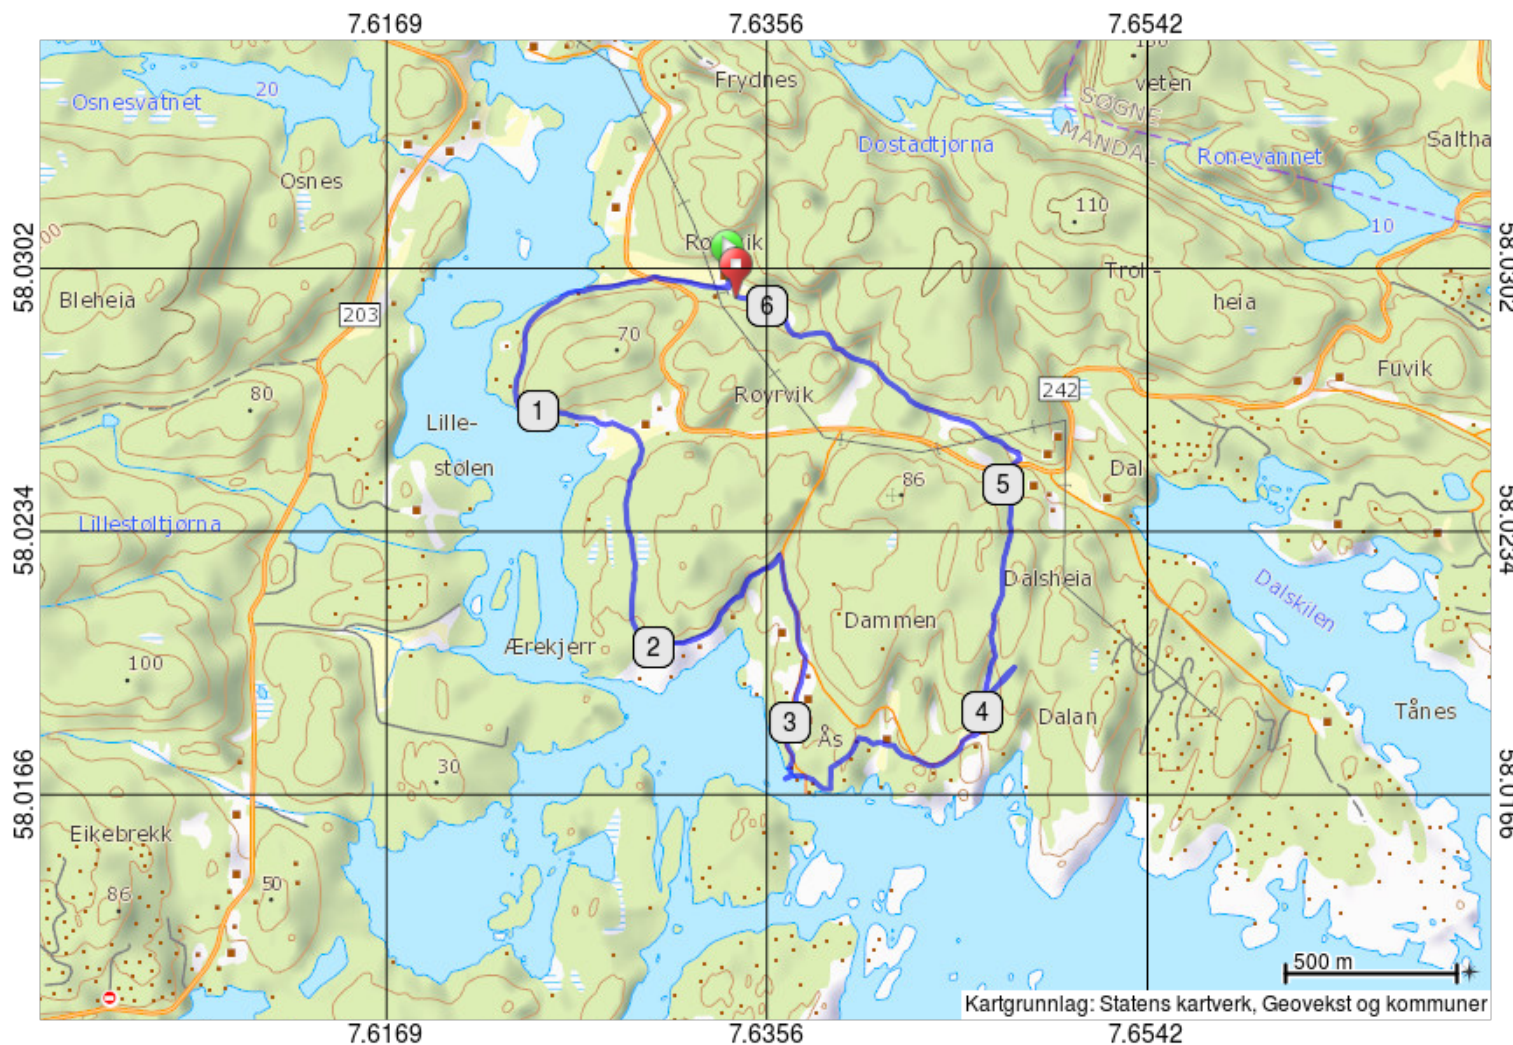

# Fidje / Ås (S)

**Lengde:** 6.1 km  
**Høydeprofil:** +154 / -147 m  
**Egnet for:** Fottur