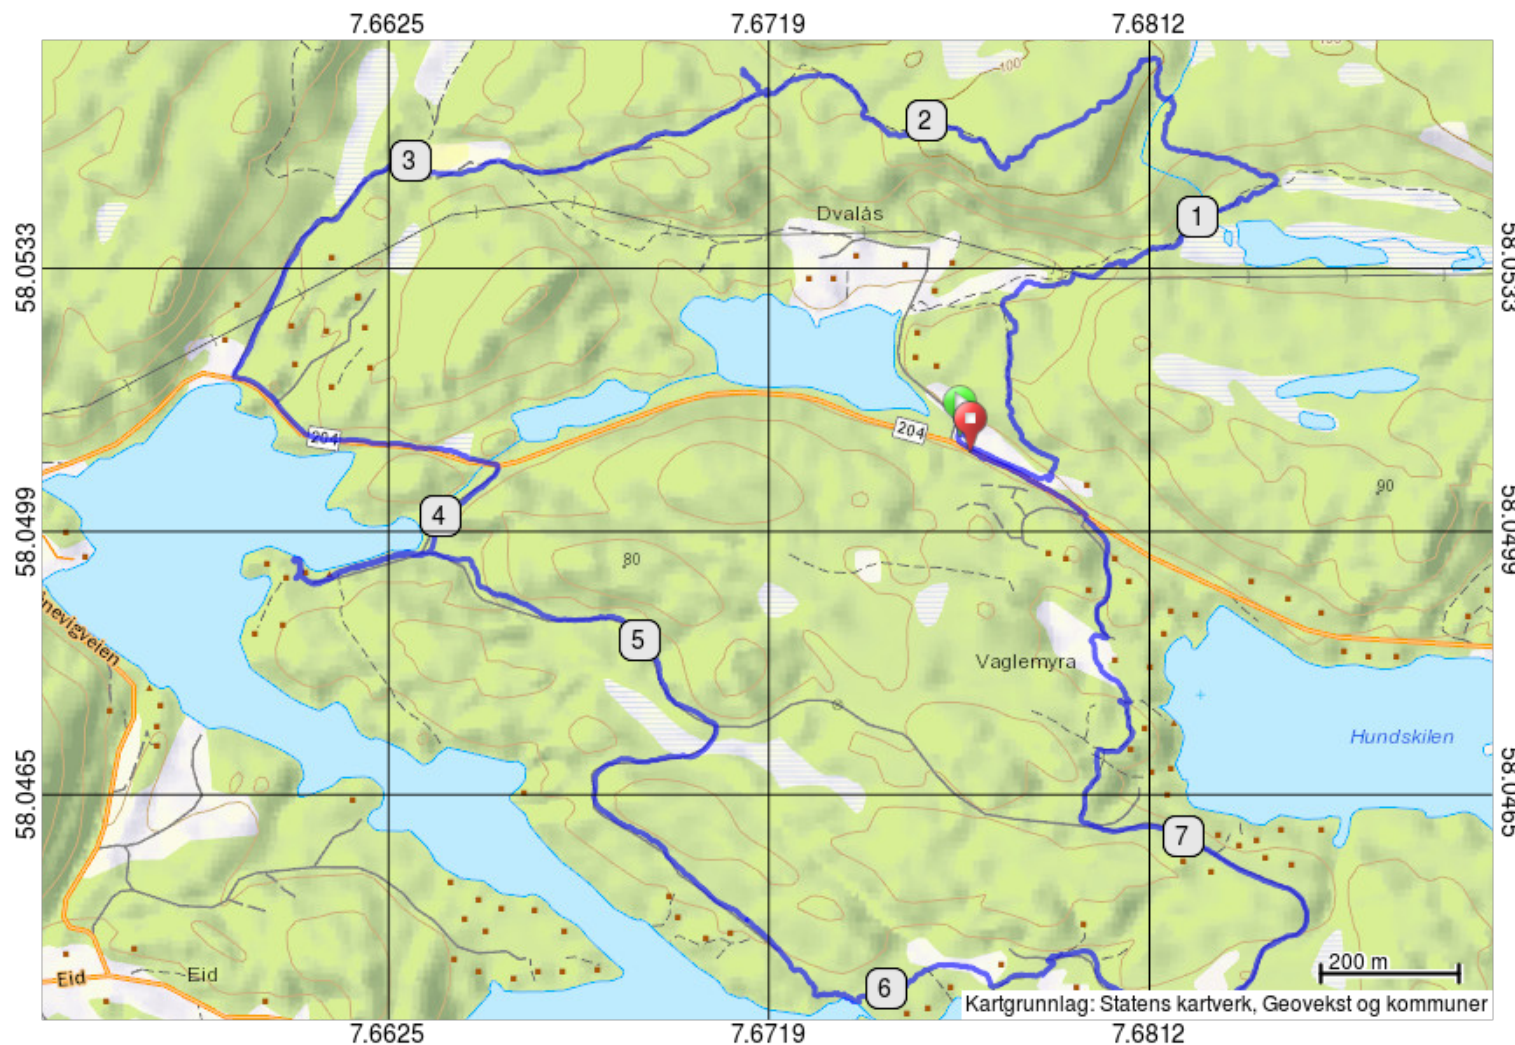

# Dvalåsen/Ålones (S)

**Lengde:** 9.8 km  
**Høydeprofil:** + 927 / - 984 m  
**Egnet for:** Fottur