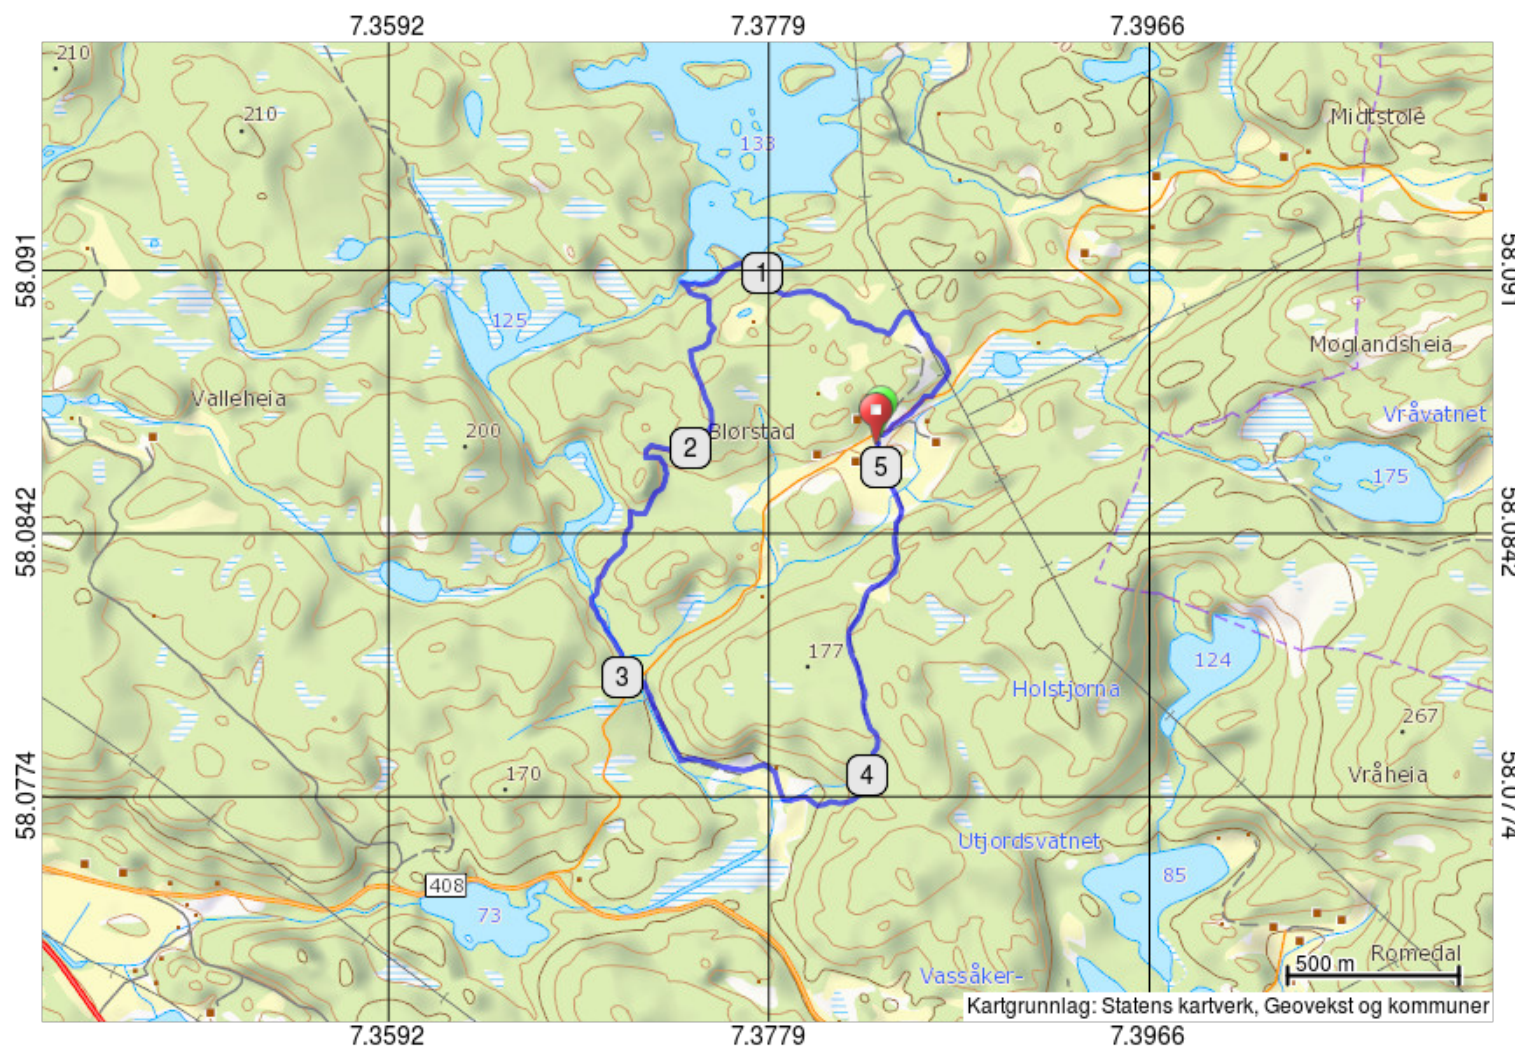

# Blørstad (S)

**Lengde:** 5.1 km  
**Høydeprofil:** + 151 / - 158 m  
**Egnet for:** Fottur