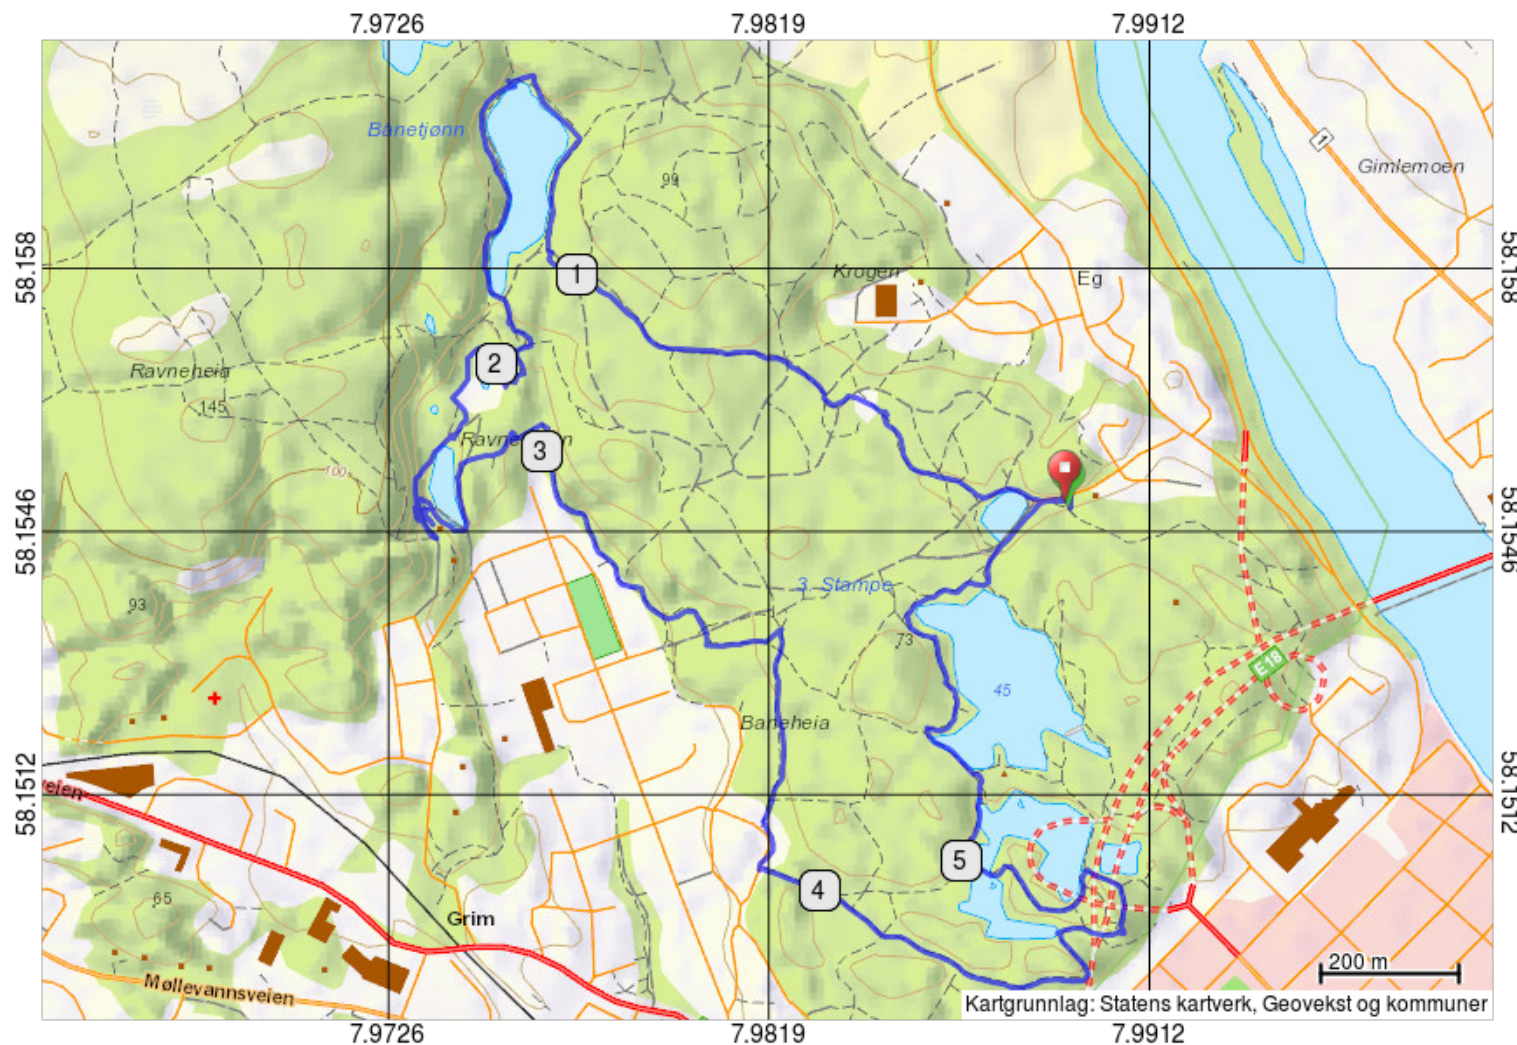

Baneheia 2018-03-07 (S)

Lengde: 5.9 km
Høydeprofil: + 183 / - 183 m
Egnet for: Skogstur