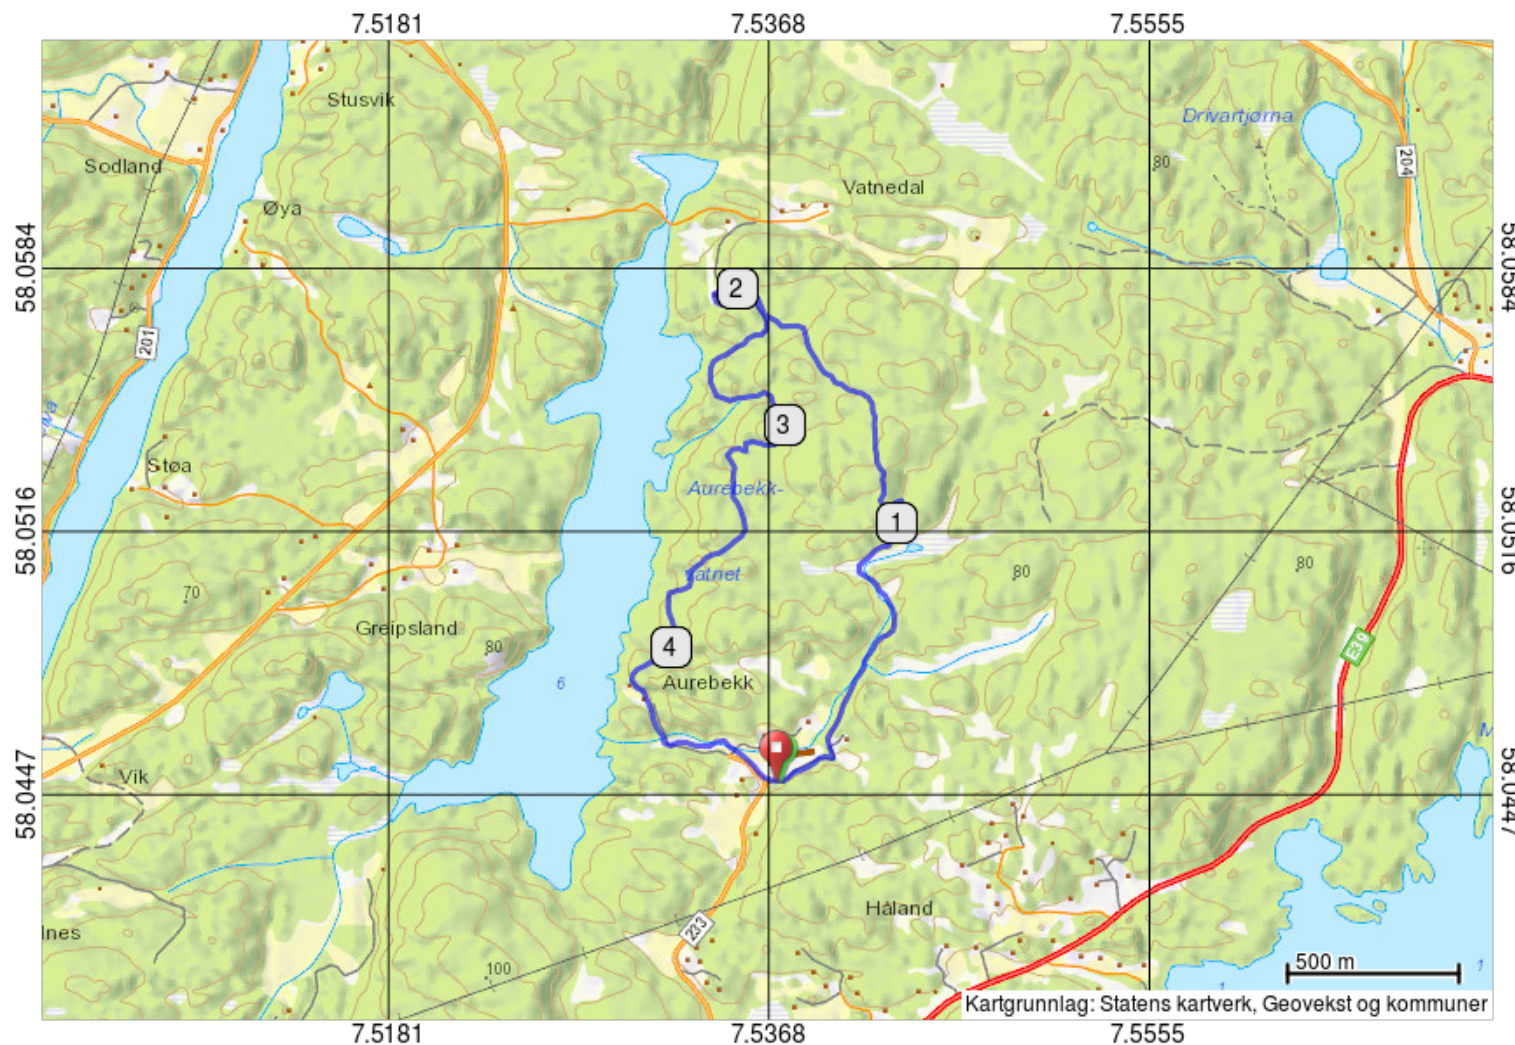

# Aurebekk (S)

**Lengde:** 4.8 km

**Høydeprofil:** +126 / -130 m

**Egnet for:** Fottur