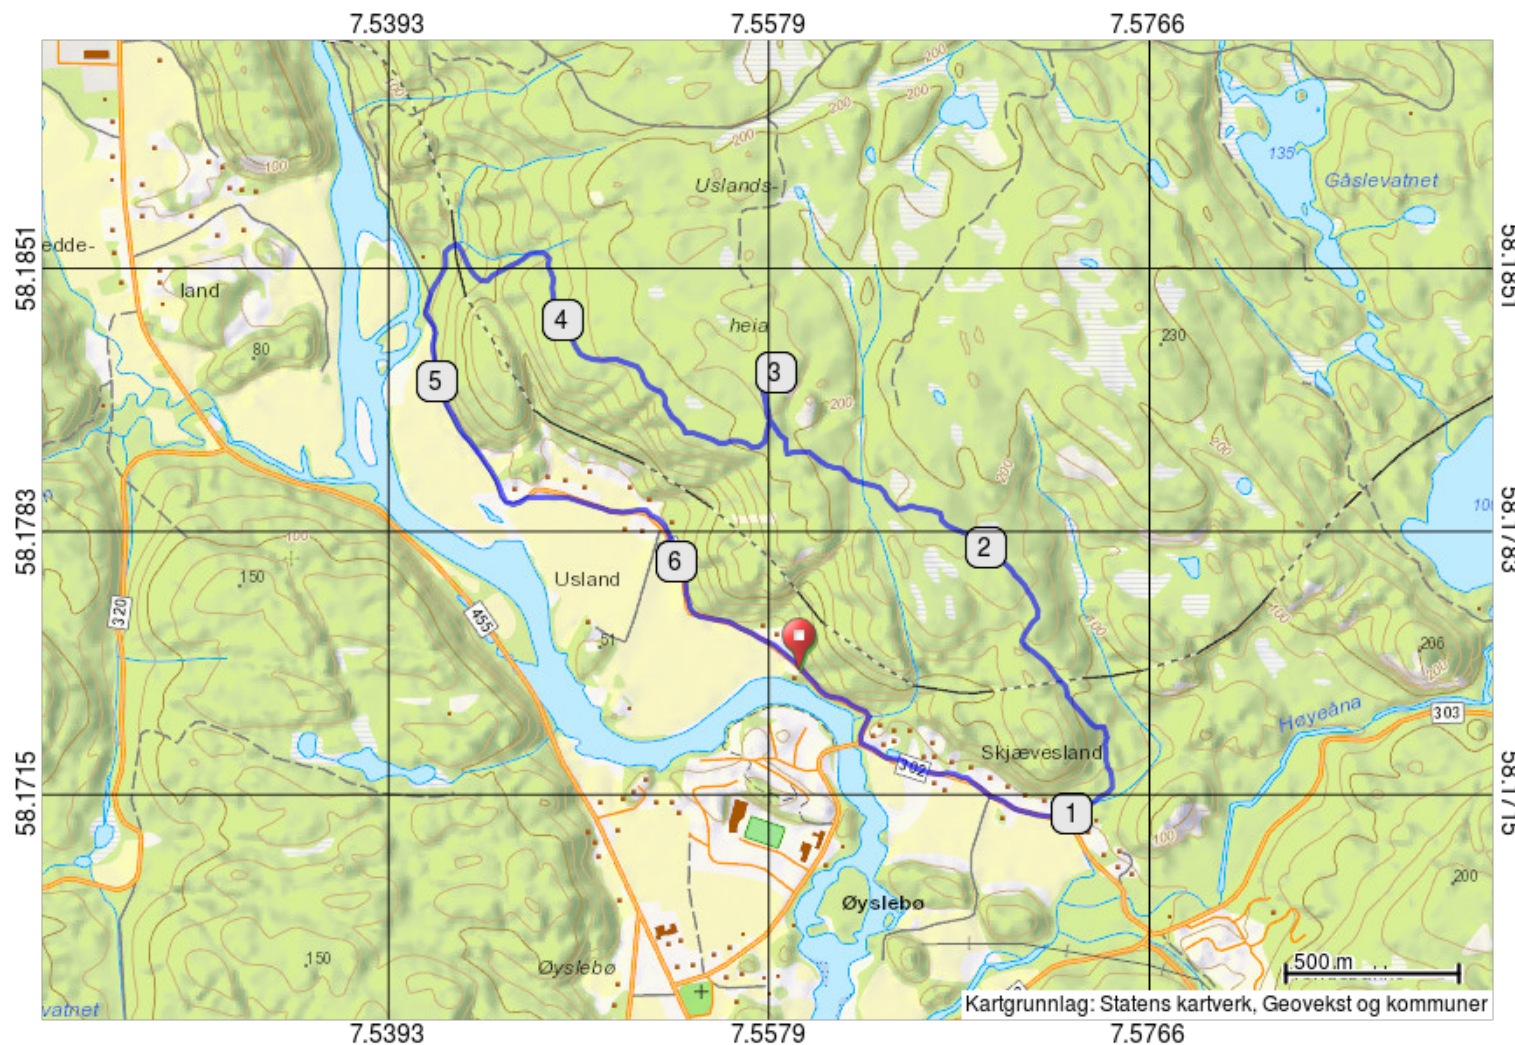

# Øyslebø masta (S)

**Lengde:** 6.5 km  
**Høydeprofil:** + 250 / - 253 m  
**Egnet for:** Fottur